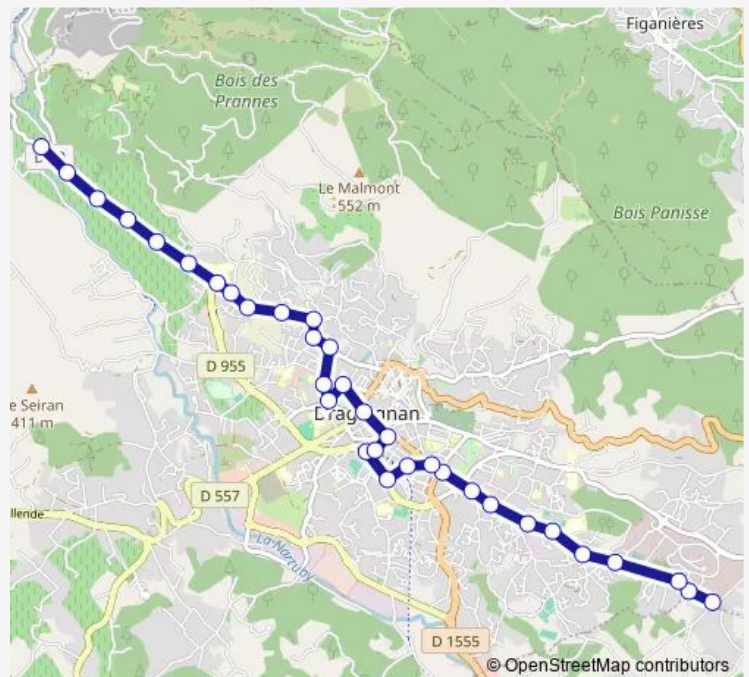

La Jarre

Ferry - Espe

L Arc en ciel

Route schedule

Mal Koenig — La Clappe

Monday	06:30-19:05
Tuesday	06:30-19:05
Wednesday	06:30-19:05
Thursday	06:30-19:05
Friday	06:30-19:05
Saturday	06:45-18:45
Sunday	—

Route info

Direction: Mal Koenig

Stops: 33

Trip Duration: 0 hour 49 min

■ 01 — La Clappe - Koenig

Pontet des Marquis

La Louve

Pierre de la Fée

Barème

Direction

La Clappe — Mal Koenig

38 stops

[Open route schedule](#)

La Clappe

Les Chevaux

Les Serres

Le Dragon

Tuesday 06:25-19:19

Wednesday 06:25-19:19

Thursday 06:25-19:19

Friday 06:25-19:19

Saturday 06:25-19:19

Sunday —

Route info

Direction: La Clappe