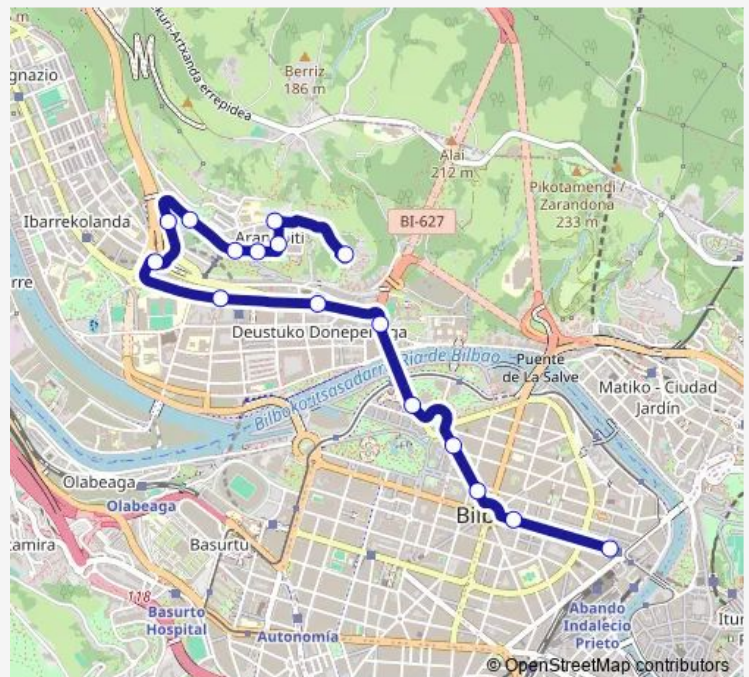

Wednesday 06:15-22:55

Thursday 06:15-22:55

Friday 06:15-22:55

Saturday 06:30-22:55

Sunday 07:30-22:55

Route info

Direction: Monte Ganeta fte. 7

Stops: 14

Trip Duration: 0 hour 22 min

■ 01 — Arangoiti - Plaza Circular

Direction

Gran VÍA 2 — Monte Ganeta fte. 7

16 stops

[Open route schedule](#)

Gran VÍA 2

Gran VÍA 36

Monday 06:10-22:30

Tuesday 06:10-22:30

Wednesday 06:10-22:30

Thursday 06:10-22:30

Friday 06:10-22:30

Saturday 06:25-22:30

Sunday 07:25-22:30

Route info