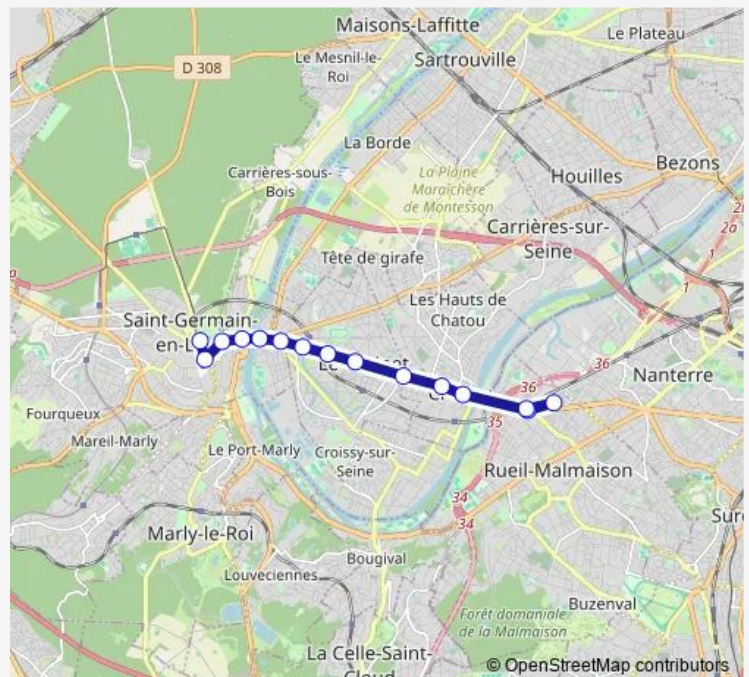

Verdi

Lycée International

Route schedule

Gare de Rueil-Malmaison — Lycée International

Monday —

Tuesday —

Wednesday 07:40

Thursday 07:40

Friday 07:40

Saturday —

Sunday —

Route info

Direction: Gare de Rueil-Malmaison

Stops: 14

Trip Duration: 0 hour 55 min

Direction

Nicot — Gare de Rueil-Malmaison

13 stops

[Open route schedule](#)

Nicot

Verdi

Lycée International

Jean Moulin

Brossolette