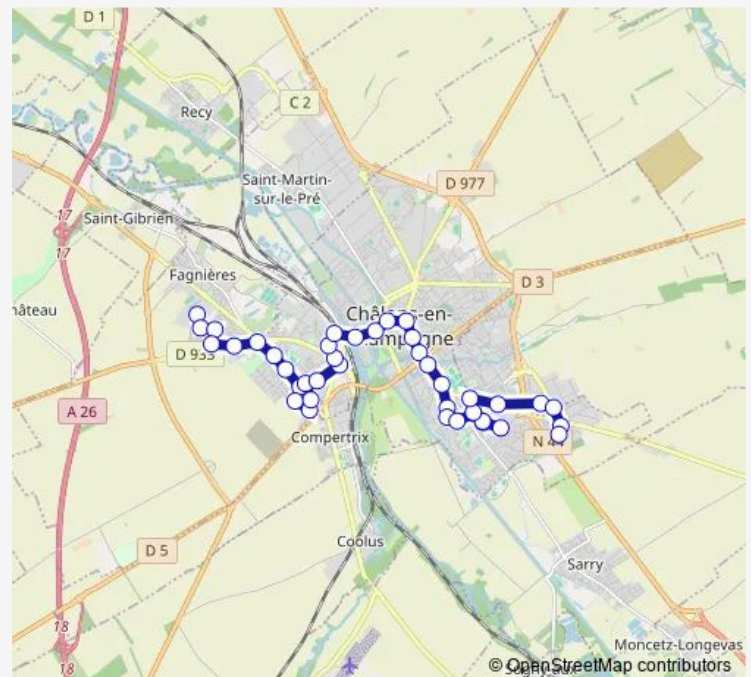

Marne

### Route schedule

Portes de Champagne — Patinoire

Monday 06:10-20:11

Tuesday 06:10-20:11

Wednesday 06:10-20:11

Thursday 06:10-20:11

Friday 06:10-20:11

Saturday 06:19-20:49

### Route info

Direction: Portes de Champagne

Stops: 40

Trip Duration: 0 hour 49 min

(1) Tissier - Prieur de la Marne

St-Éloi

Préfecture

Pr. Langevin

## Route info

Direction: Patinoire

Stops: 39

Trip Duration: 0 hour 48 min

H. Dunant (provisoire)

M. Colin

Washington

Mont St-Michel