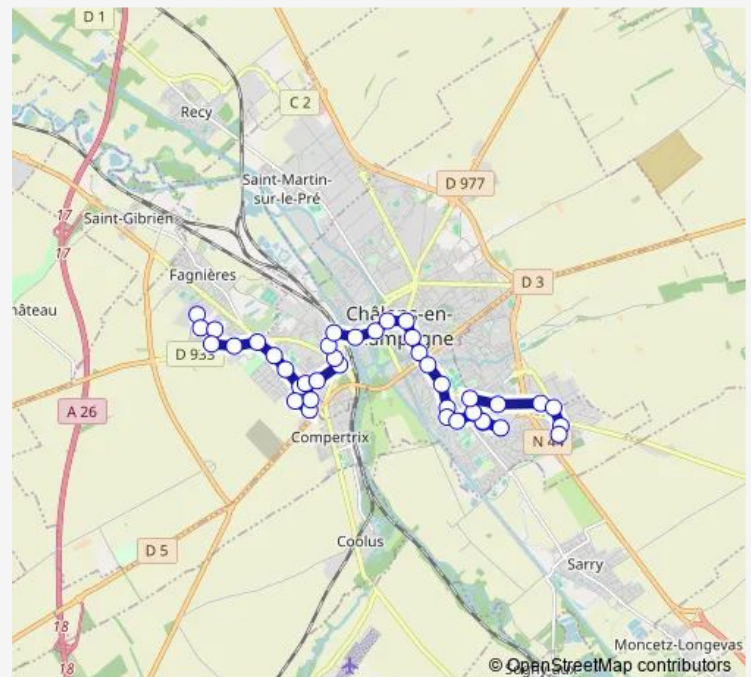

Marne

### Route schedule

Portes de Champagne — Patinoire

Monday 06:10-20:11

Tuesday 06:10-20:11

Wednesday 06:10-20:11

Thursday 06:10-20:11

Friday 06:10-20:11

Saturday 06:19-20:49

### Route info

Direction: Portes de Champagne

Stops: 40

Trip Duration: 0 hour 47 min

(1) Tissier - Prieur de la Marne

St-Éloi

Préfecture

Pr. Langevin

## Route info

Direction: Patinoire

Stops: 40

Trip Duration: 0 hour 49 min

Jeanne D'Arc

H. Dunant

M. Colin

Washington