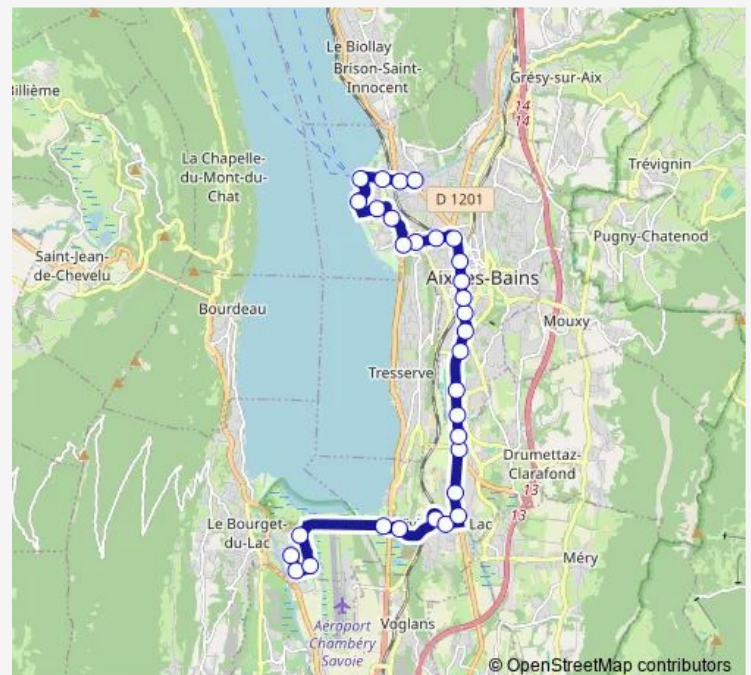

Golf

Longchamp

Rond Point des Thermes

Savoisienne

Rue de la Paix

Boulevard de Russie

Gare SnCF d'Aix-les-Bains 3

Boulevard Wilson

### Route schedule

Technolac Inseec — Pont Rouge

Monday 06:51-20:29

Tuesday 06:51-20:29

Wednesday 06:51-20:29

Thursday 06:51-20:29

Friday 06:51-20:29

Saturday 06:51-19:51

### Route info

Direction: Technolac Inseec

Stops: 31

Trip Duration: 0 hour 37 min

01 — Pont Rouge - Technolac Inseec

Mal De Lattre Tassigny

Rue Elvire

Plage d'Aix

Camping

Allée du Bord du Lac

Port aux Filles

Plage d'Aix

Rue Elvire

Mal De Lattre Tassigny

Près Riants

Boulevard Wilson