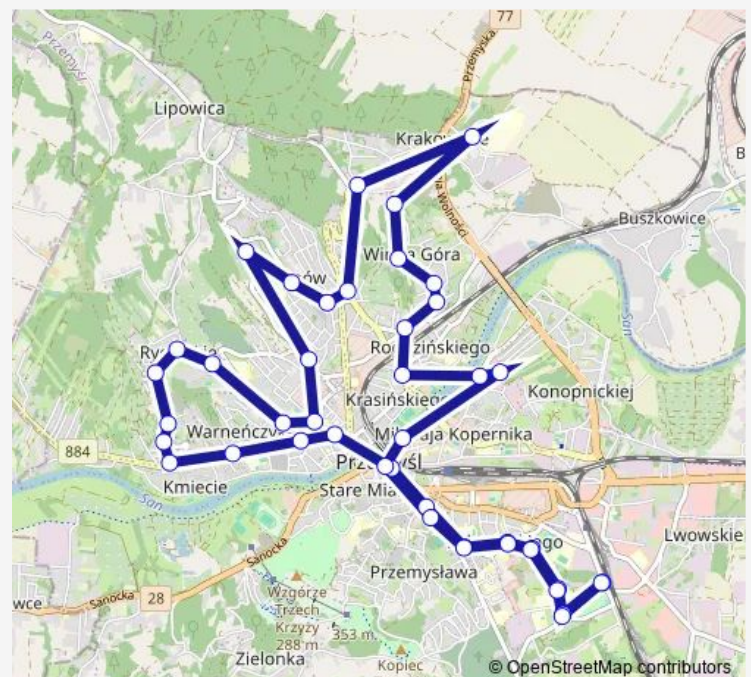

Św. Jana - Szkoła

Okrzei

Paderewskiego - Osiedle

Route schedule

Nestora - Bakończyce- Psw — Lwowska - Mzk

Monday 11:40-13:17

Tuesday 11:40-13:17

Wednesday 11:40-13:17

Thursday 11:40-13:17

Friday 11:40-13:17

Saturday —

Sunday 06:10

Route info

Direction: Nestora - Bakończyce- Psw

Stops: 41

Trip Duration: 1 hour 9 min

01 — Linia 01

Opalińskiego - Os. Kazanów

Opalinskiego - Pułaskiego

Stanisława Augusta

Krakowska - Gurbiela

Monte Cassino - Szpital Wojewódzki

Chrobrego - Kościół N/ż

Chrobrego - Winna Góra

Chrobrego II N/ż

Chrobrego I N/ż

29-Go Listopada - Market

Borelowskiego - Szkoła

Sanowa - Galeria

Rzeźnicza - Krucza

Wyb. Wilsona - San

Jagiellońska - Pl. Rybi