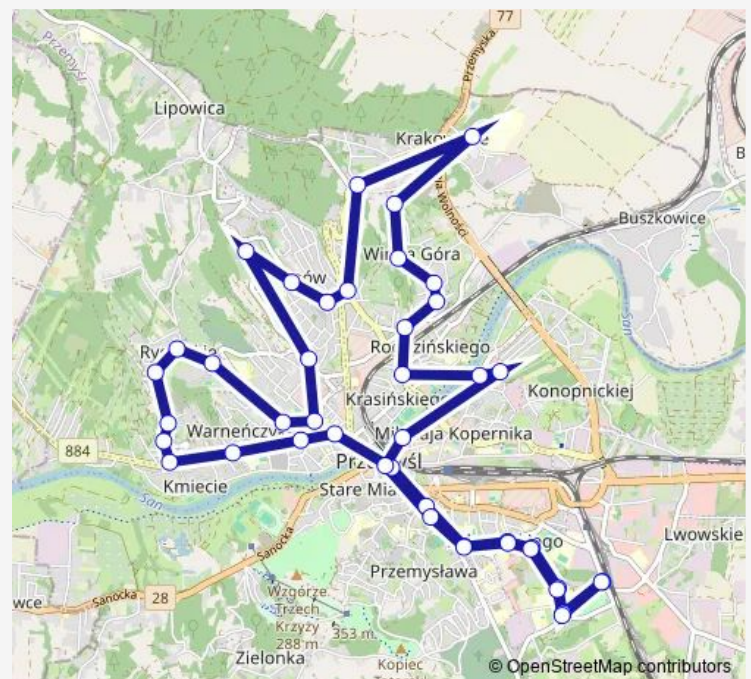

Paderewskiego - Osiedle

### Route schedule

Nestora - Bakończyce- Psw — Nestora - Bakończyce Końcowy

Monday 06:02-18:00

Tuesday 06:02-18:00

Wednesday 06:02-18:00

Thursday 06:02-18:00

Friday 06:02-18:00

Saturday 06:00-20:50

### Route info

Direction: Nestora - Bakończyce- Psw

Stops: 43

Trip Duration: 1 hour 11 min

01 — Linia 01

Opalińskiego - Os. Kazanów

Opalinskiego - Pułaskiego

Stanisława Augusta