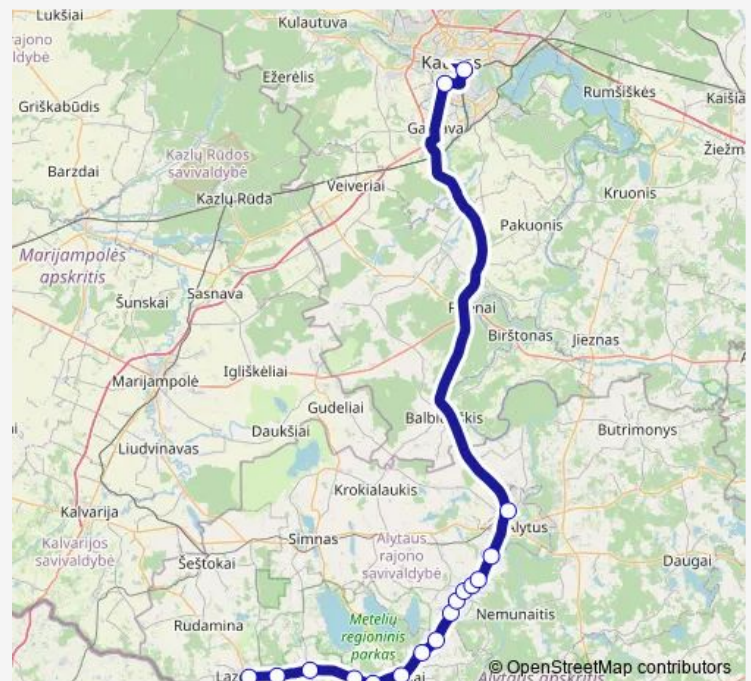

Route info

Direction: Lazdijų autobusų stotis

Stops: 17

Trip Duration: 2 hour 10 min

M-444 — Lazdijai-Kaunas

Direction

Lazdijų autobusų stotis — Kauno autobusų stotis

17 stops