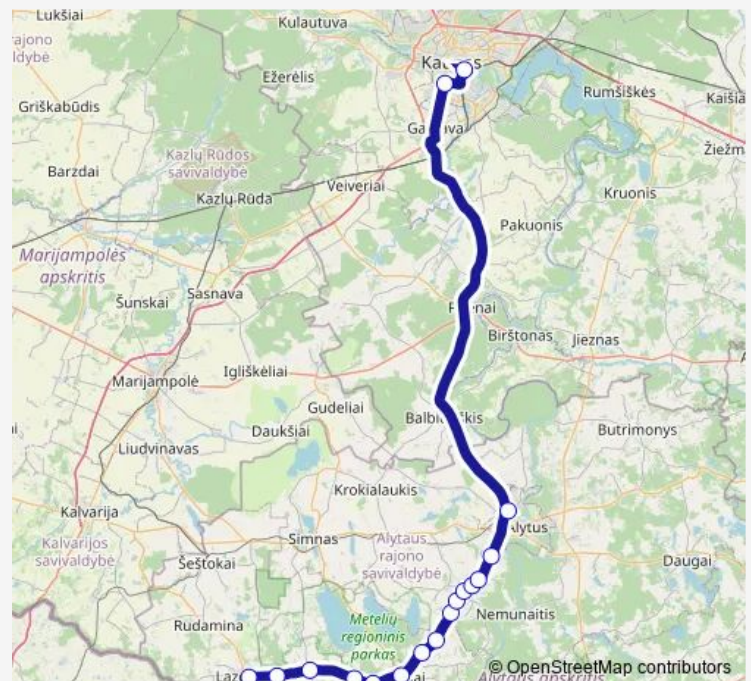

Route info

Direction: Lazdijų autobusų stotis

Stops: 17

Trip Duration: 2 hour 10 min

M-444 — Lazdijai-Kaunas

Direction

Lazdijų autobusų stotis — Kauno autobusų stotis

17 stops