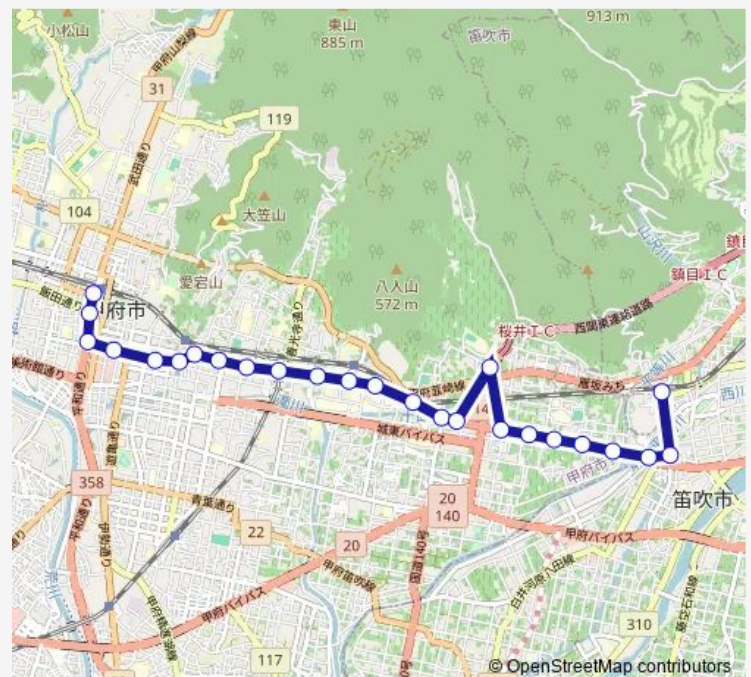

### Route schedule

甲府駅バスターミナル — 石和温泉駅

Monday 07:45-13:50

Tuesday 07:45-13:50

Wednesday 07:45-13:50

Thursday 07:45-13:50

Friday 07:45-13:50

Saturday 07:45

### Route info

Direction: 甲府駅バスターミナル

Stops: 25

Trip Duration: 0 hour 30 min

■ 98:甲府駅バスターミナル発 石和温泉駅方面行き — 甲府駅バスターミナル発 石和温泉駅方面行き(98:甲府駅...

山梨県青少年センター

平等橋

甲運橋