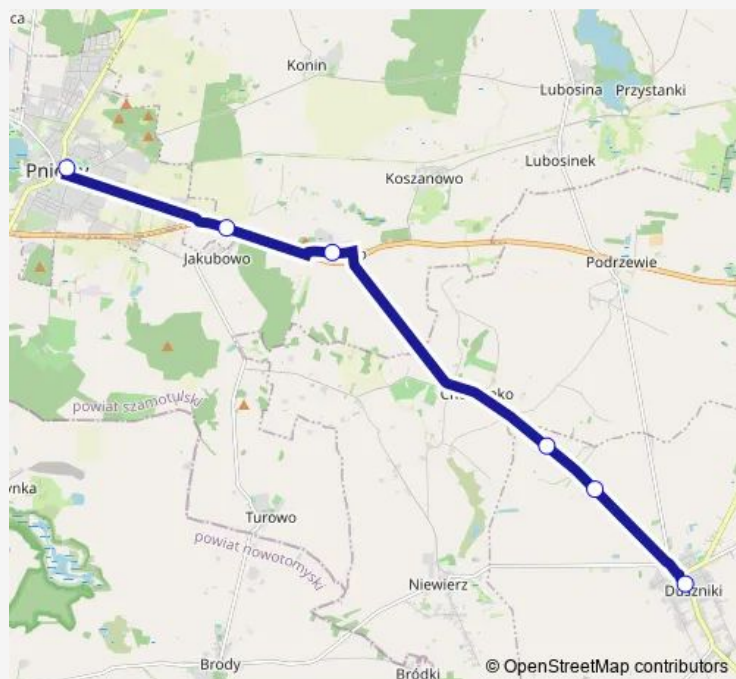

Jakubowo (Skrzyżowanie z dr. na Brody)

Pniewy, Przystanek Dworcowy - ul. Poczтова

### Route schedule

Duszniki I, ul. Jana Pawła Ii — Pniewy, Przystanek Dworcowy - ul. Poczтова

Monday	08:05
Tuesday	08:05
Wednesday	08:05
Thursday	08:05
Friday	08:05
Saturday	08:05
Sunday	08:05

### Route info

Direction: Duszniki I, ul. Jana Pawła Ii

Stops: 6

Trip Duration: 0 hour 19 min

342 — Duszniki - Pniewy

342 Bus time schedules and route maps are available in an offline PDF at [busmaps.com](https://busmaps.com). Use the [busmaps.com](https://busmaps.com) website to see live bus times, train schedule or subway schedule, and step-by-step directions for all public transit in Duszyniki