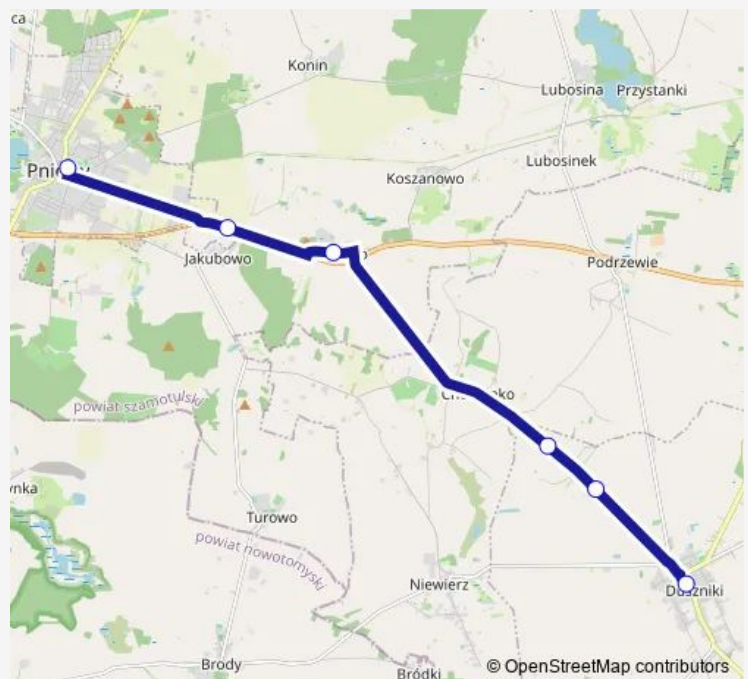

Bus 342 Duszniki - Pniewy[Go to website](#)**Direction**

Duszniki I, ul. Jana Pawła Ii — Pniewy, Przystanek Dworcowy - ul. Poczтова

6 stops

[Open route schedule](#)

Duszniki I, ul. Jana Pawła Ii

Duszniki, Chełmińska Iii

Duszniki, Chełmińska I

Chełmno

Jakubowo (Skrzyżowanie z dr. na Brody)

Pniewy, Przystanek Dworcowy - ul. Poczтова

Route schedule

Duszniki I, ul. Jana Pawła Ii — Pniewy, Przystanek Dworcowy - ul. Poczтова

Monday	08:05
Tuesday	08:05
Wednesday	08:05
Thursday	08:05
Friday	08:05
Saturday	08:05
Sunday	08:05

Route info

Direction: Duszniki I, ul. Jana Pawła Ii

Stops: 6

Trip Duration: 0 hour 19 min

342 — Duszniki - Pniewy

342 Bus time schedules and route maps are available in an offline PDF at busmaps.com. Use the busmaps.com website to see live bus times, train schedule or subway schedule, and step-by-step directions for all public transit in Duszyniki