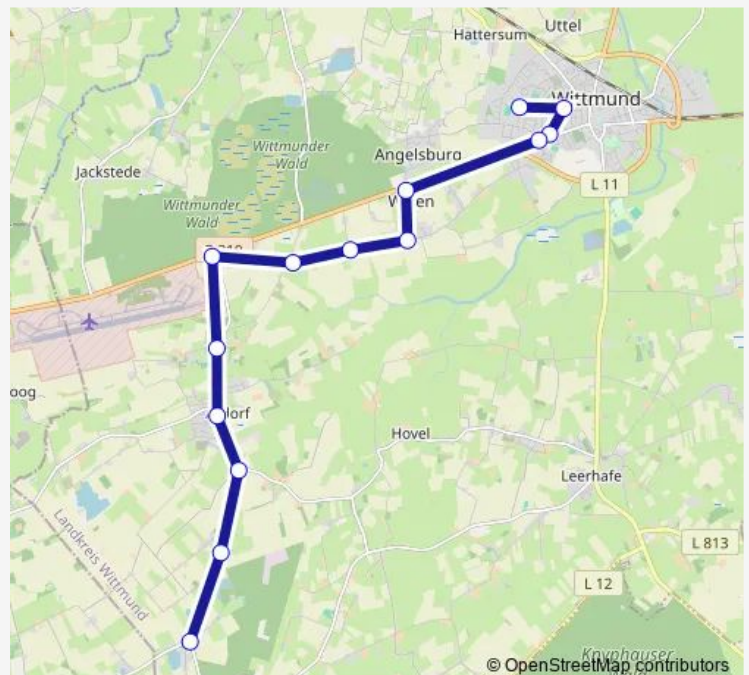

Wittmund Schützenplatz

Wittmund Goethestraße

Wittmund Schulzentrum

Route schedule

Collrunge Abzweigung — Wittmund Schulzentrum

Monday 06:56-07:45

Tuesday 06:56-07:45

Wednesday 06:56-07:45

Thursday 06:56-07:45

Friday 06:56-07:45

Saturday —

Sunday —

Route info

Direction: Collrunge Abzweigung

Stops: 13

Trip Duration: 0 hour 21 min

Direction

Wittmund Schulzentrum — Collrunge Abzweigung

14 stops

[Open route schedule](#)

Wittmund Schulzentrum

Wittmund Goethestraße

Wittmund Breslauer Straße

Wittmund Schützenplatz