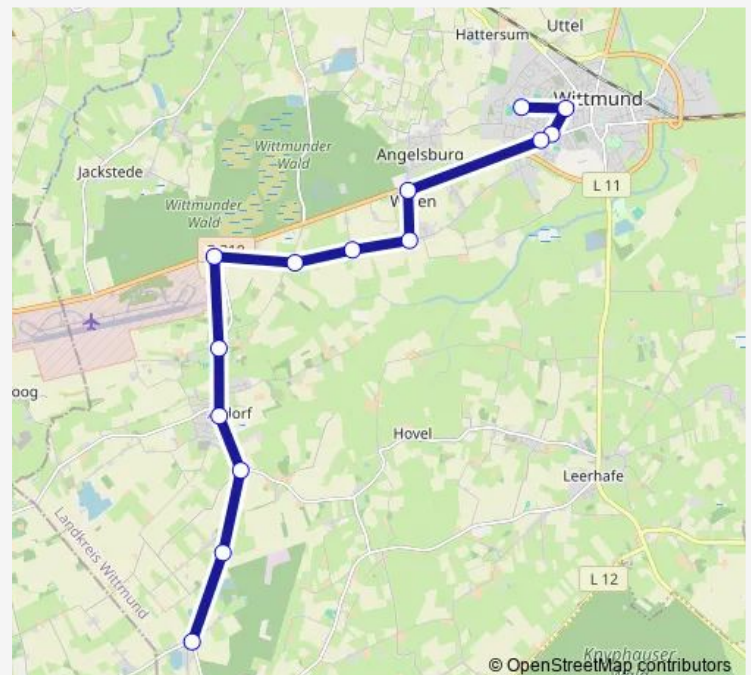

Direction

Collrunge Abzweigung — Wittmund Schulzentrum

13 stops

[Open route schedule](#)

Collrunge Abzweigung

Collrunge Trafo

Borgholt

Ardorf

Wittmund Schulzentrum

Route schedule

Collrunge Abzweigung — Wittmund Schulzentrum

Monday 06:56-07:45

Tuesday 06:56-07:45

Wednesday 06:56-07:45

Thursday 06:56-07:45

Friday 06:56-07:45

Saturday —

Sunday —

Route info

Direction: Collrunge Abzweigung

Stops: 13

Trip Duration: 0 hour 21 min

Direction

Wittmund Schulzentrum — Collrunge Abzweigung

14 stops

[Open route schedule](#)

Wittmund Schulzentrum

Wittmund Goethestraße

Wittmund Breslauer Straße

Wittmund Schützenplatz

Willen Grundschule

Willen Am Bahndamm