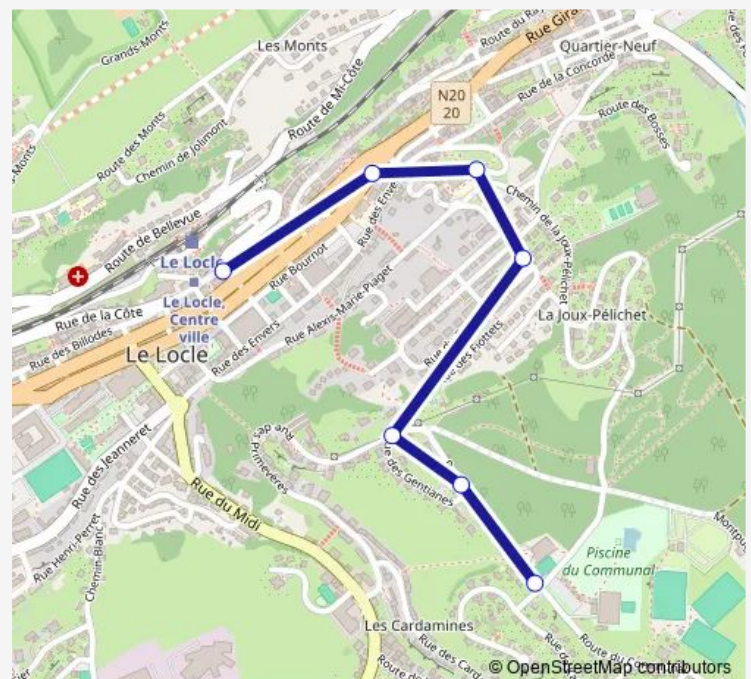

### Direction

Le Locle, Jeanneret — Le Locle, gare/centre ville

8 stops

[Open route schedule](#)

Le Locle, Jeanneret

Le Locle, Fritillaires

Le Locle, Corbusier

Le Locle, Tertre

Le Locle, Fleurs

Le Locle, Avenir

Le Locle, Hôtel-de-Ville

Le Locle, gare/centre ville

### Route schedule

Le Locle, Jeanneret — Le Locle, gare/centre ville

Monday 20:37-20:49

Tuesday 20:37-20:49

Wednesday 20:37-20:49

Thursday 20:37-20:49

Friday 20:37-20:49

Saturday 12:00-17:52

### Route info

Direction: Le Locle, Jeanneret

Stops: 8

Trip Duration: 0 hour 5 min