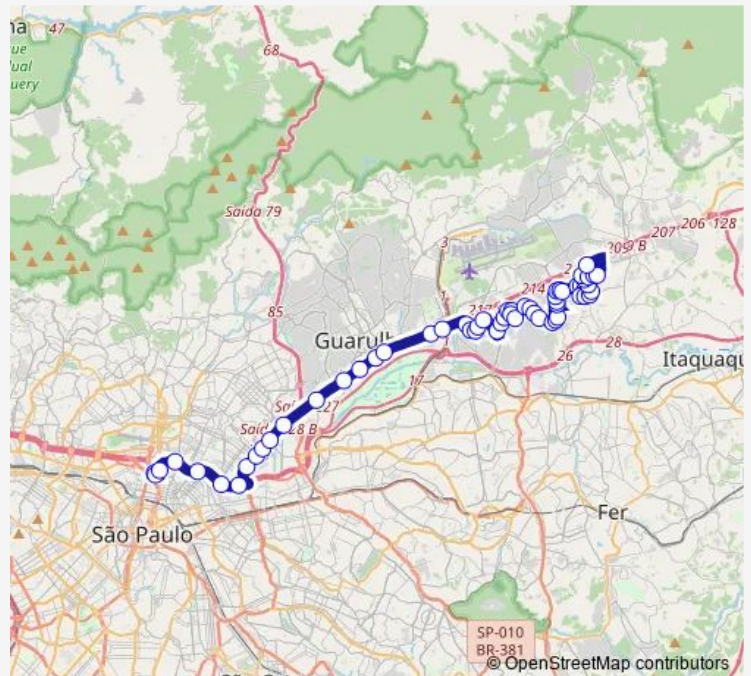

R. Mavilda Neves 900 - Vila Augusta Guarulhos - SP 07034-020 Brasil

Route schedule

Terminal Metro Armenia Norte - Luz Sao Paulo - SP 01107 Brasil — R. Medina 1 - Jardim Maria Dirce Guarulhos - SP 07242-020 Brasil

Monday	00:00-23:40
Tuesday	00:00-23:40
Wednesday	00:00-23:40
Thursday	00:00-23:40
Friday	00:00-23:40
Saturday	00:45-23:40
Sunday	00:40-23:37

Route info

Direction: Terminal Metro Armenia Norte - Luz Sao Paulo - SP 01107 Brasil

Stops: 60

Trip Duration: 1 hour 20 min

BR-116 Rod. Pres. Dutra km 2235 norte - Porto da Igreja
Guarulhos - SP 07034 Brasil

BR-116 Rod. Pres. Dutra km 2226 norte - Parada Porto da
Igreja - Porto da Igreja Guarulhos - SP 07034-010 Brasil