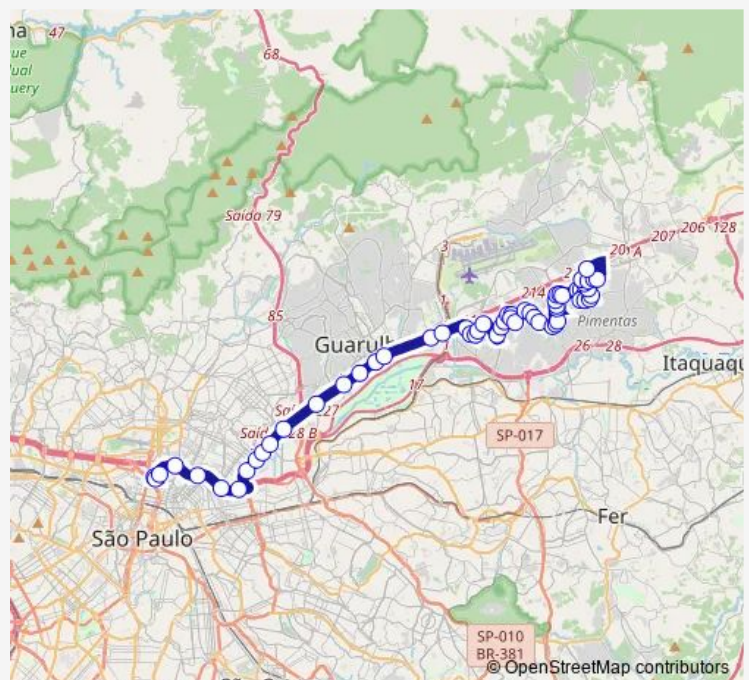

### Route schedule

R. Medina 1 - Jardim Maria Dirce Guarulhos - SP  
07242-020 Brasil — Terminal Metro Armenia Norte - Luz  
Sao Paulo - SP 01107 Brasil

Monday 04:00-23:45

Tuesday 04:00-23:45

Wednesday 04:00-23:45

### Route info

Direction: R. Medina 1 - Jardim Maria Dirce Guarulhos - SP  
07242-020 Brasil

Stops: 54

Trip Duration: 1 hour 20 min

Avenida Atalaia do Norte 746

Estrada Velha Guarulhos Sao Miguel 2660

Estrada Velha Guarulhos Sao Miguel 2105-2389