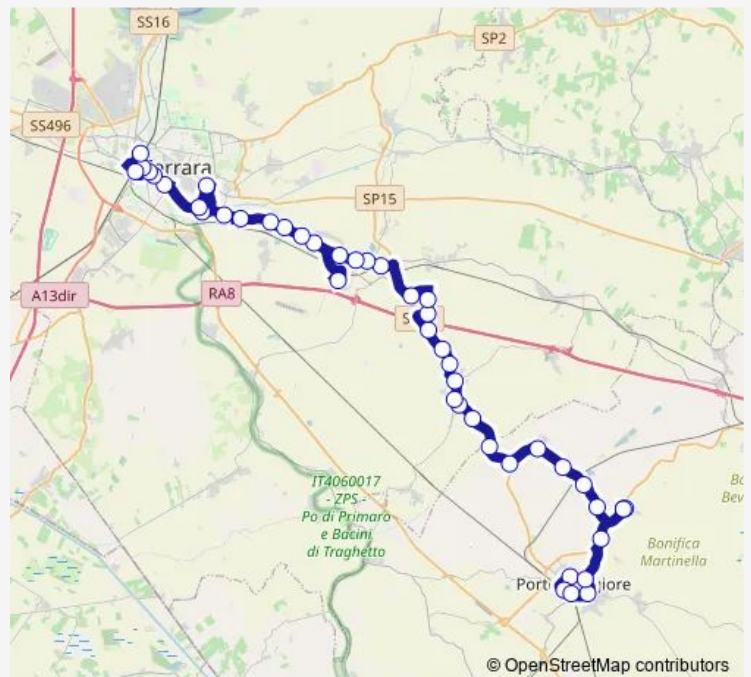

Bus 342 Long-Bando-Portomaggiore-Voghiera-Ferrara

[Go to website](#)

Direction

Ferrara Autostazione — Portomaggiore - XXV Aprile

46 stops

[Open route schedule](#)

- Ferrara Autostazione
- Facolta' DI Ingegneria
- Darsena SAN Giacomo
- Darsena IV Novembre
- Viale Volano
- S. Aurelio [240]
- Alfonso D'Este Medaglie D'Oro
- Alfonso D'Este Medaglie D'Oro
- S. Aurelio [240]
- Comacchio Boschetto [623]
- Comacchio VAL Mezzano [620]
- Bivio S. Bartolo [624]
- Citta' DEL Ragazzo
- LA Punta
- Cocomaro DI Cona Km4
- Cocomaro DI Cona
- Ospedale Degenze
- Cona Idrovora
- Casa Vecchia
- Cona
- Cona Chiesa

Route schedule

Ferrara Autostazione — Portomaggiore - XXV Aprile

Monday	06:57-18:55
Tuesday	06:57-18:55
Wednesday	06:57-18:55
Thursday	06:57-18:55
Friday	06:57-18:55
Saturday	06:57-17:35
Sunday	—

Route info

Direction: Ferrara Autostazione

Stops: 46

Trip Duration: 1 hour 9 min

342 — Long-Bando-Portomaggiore-Voghiera-Ferrara

Ducentola

Borgo Piccioli

Ducentola Navarra

Gualdo

Stops: 45

Trip Duration: 1 hour 6 min

Cona Chiesa

Cona

Casa Vecchia

Cona Idrovora

Ospedale Degenze

Cocomaro DI Cona