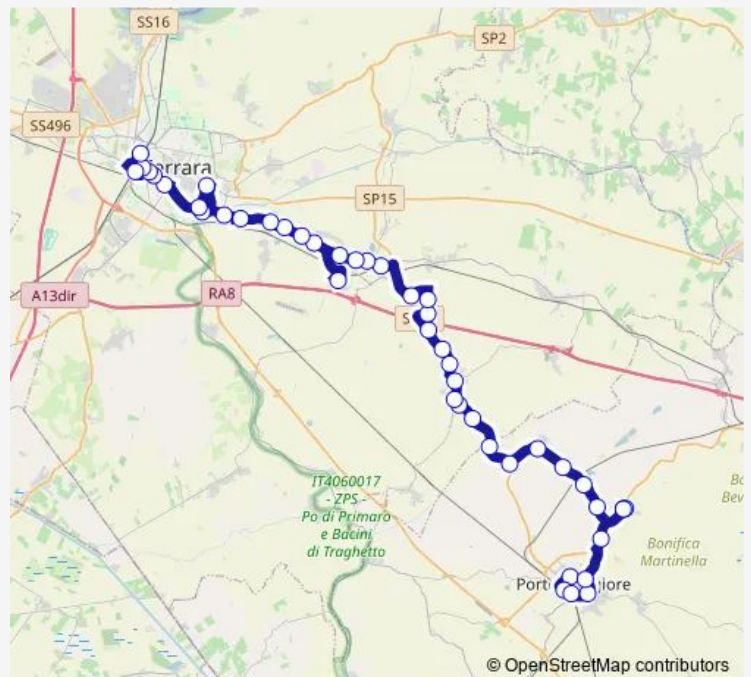

# Bus 342 Long-Bando-Portomaggiore-Voghiera-Ferrara

[Go to website](#)

**Direction**

Ferrara Autostazione — Portomaggiore - XXV Aprile

46 stops

[Open route schedule](#)

- Ferrara Autostazione
- Facolta' DI Ingegneria
- Darsena SAN Giacomo
- Darsena IV Novembre
- Viale Volano
- S. Aurelio [240]
- Alfonso D'Este Medaglie D'Oro
- Alfonso D'Este Medaglie D'Oro
- S. Aurelio [240]
- Comacchio Boschetto [623]
- Comacchio VAL Mezzano [620]
- Bivio S. Bartolo [624]
- Citta' DEL Ragazzo
- LA Punta
- Cocomaro DI Cona Km4
- Cocomaro DI Cona
- Ospedale Degenze
- Cona Idrovora
- Casa Vecchia
- Cona
- Cona Chiesa

**Route schedule**

Ferrara Autostazione — Portomaggiore - XXV Aprile

Monday	06:57-18:55
Tuesday	06:57-18:55
Wednesday	06:57-18:55
Thursday	06:57-18:55
Friday	06:57-18:55
Saturday	06:57-17:35
Sunday	—

**Route info**

Direction: Ferrara Autostazione

Stops: 46

Trip Duration: 1 hour 9 min

342 — Long-Bando-Portomaggiore-Voghiera-Ferrara

Ducentola

Borgo Piccioli

Ducentola Navarra

Gualdo