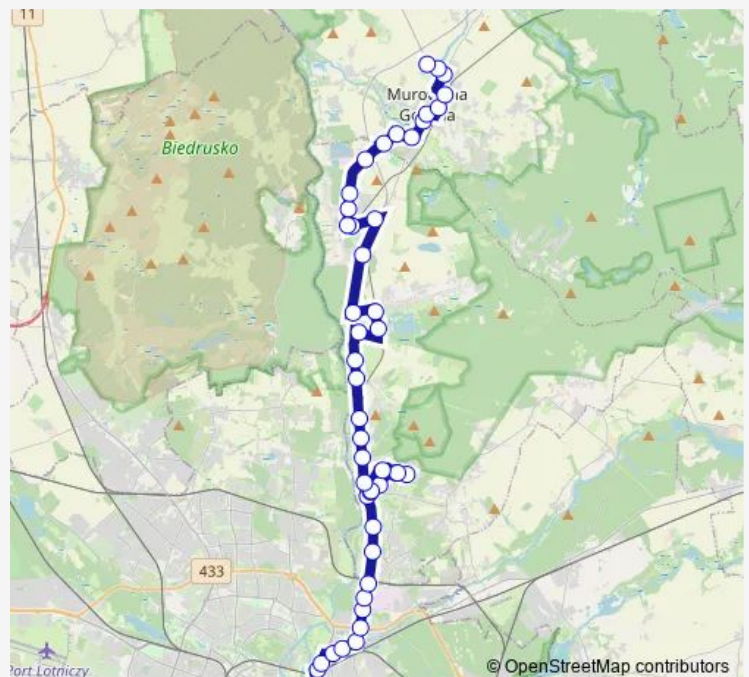

### Route schedule

Przebędowo/Pętla — Rondo Śródka

Monday	04:00-21:55
Tuesday	04:00-21:55
Wednesday	04:00-21:55
Thursday	04:00-21:55
Friday	04:00-21:55
Saturday	03:50-20:20
Sunday	03:50-20:20

### Route info

Direction: Przebędowo/Pętla

Stops: 40

Trip Duration: 0 hour 55 min

342 — Rondo Śródka - Przebędowo Pętla|Przebędowo Pętla - Rondo Śródka

Miękowo/Kolejowa

Czerwonak/Elewator

Czerwonak/Os. Przylesie Pkm