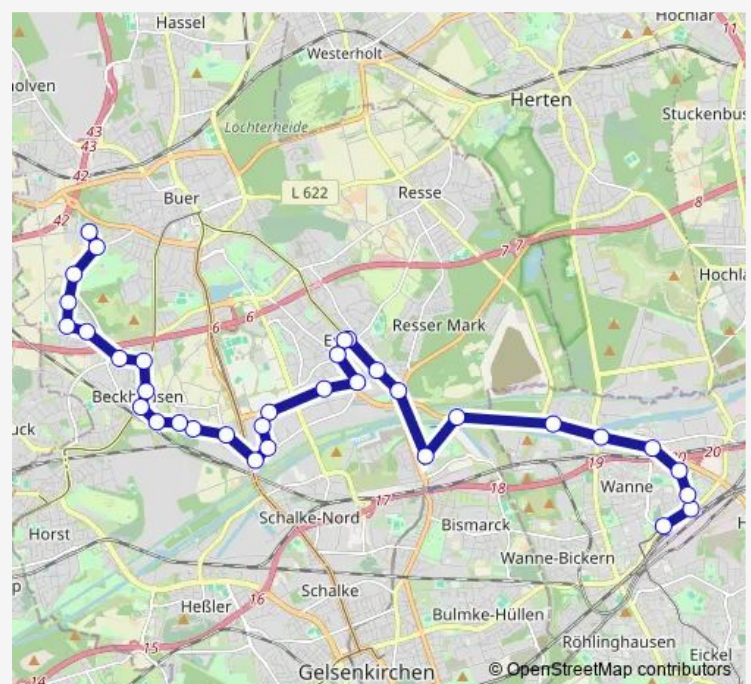

Route schedule

GE Westfälische Hochschule — Gelsenkirchen Erle Forsthaus

Monday 06:53-18:53

Tuesday 06:53-18:53

Wednesday 06:53-18:53

Thursday 06:53-18:53

Friday 06:53-18:53

Saturday —

Sunday —

Route info

Direction: GE Westfälische Hochschule

Stops: 20

Trip Duration: 0 hour 26 min

Direction

HER Wanne-Eickel Hbf — GE Westfälische Hochschule

34 stops

[Open route schedule](#)

HER Wanne-Eickel Hbf

Herne Antonstr.

Herne Claudiusstr.

Herne Freizeitbad Wananas

Herne Fred-Endrikat-Str.

Herne Recklinghauser Str.

Herne Künstlerzeche

Friday 05:34-19:34

Saturday 06:22-18:32

Sunday 13:22-18:22

Route info

Direction: HER Wanne-Eickel Hbf

Stops: 34

Trip Duration: 0 hour 46 min

Gelsenkirchen Adlerstr.