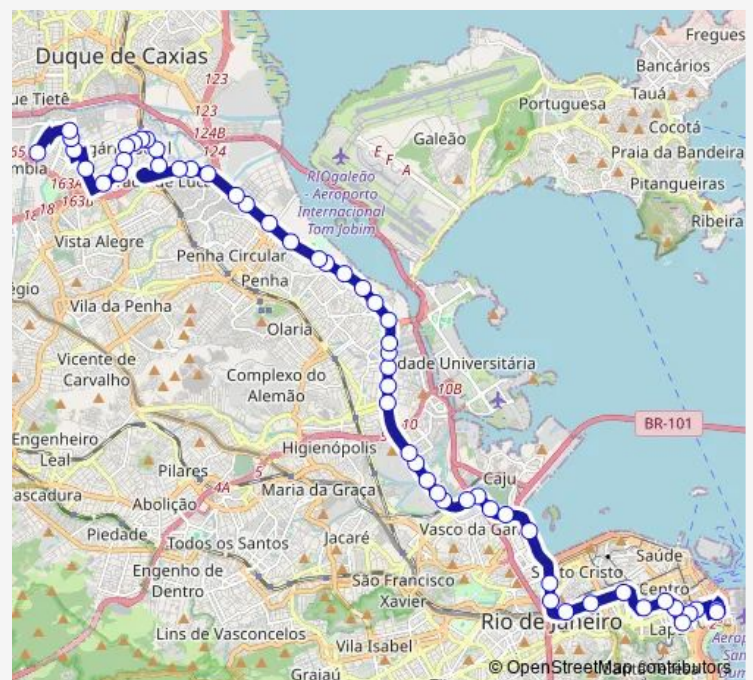

Amadeu Amaral

Japobim

Clínica da Família Eidimir Thiago de Souza

Rio Apa

Route schedule

Ponto Final: Jardim América : Linhas para o Centro —
Terminal Churchill : Plataforma Sul

Monday 00:00

Tuesday 00:00

Wednesday 00:00

Thursday 00:00

Friday 00:00

Saturday 00:00

Sunday 00:00

Route info

Direction: Ponto Final: Jardim América : Linhas para o
Centro

Stops: 69

Trip Duration: 1 hour 31 min

342 — Jardim América - Castelo

Doutor Rufino de Alencar

Japuanga

Ibge

Ministro Pinto da Luz

Schultz Wenk

Feijão