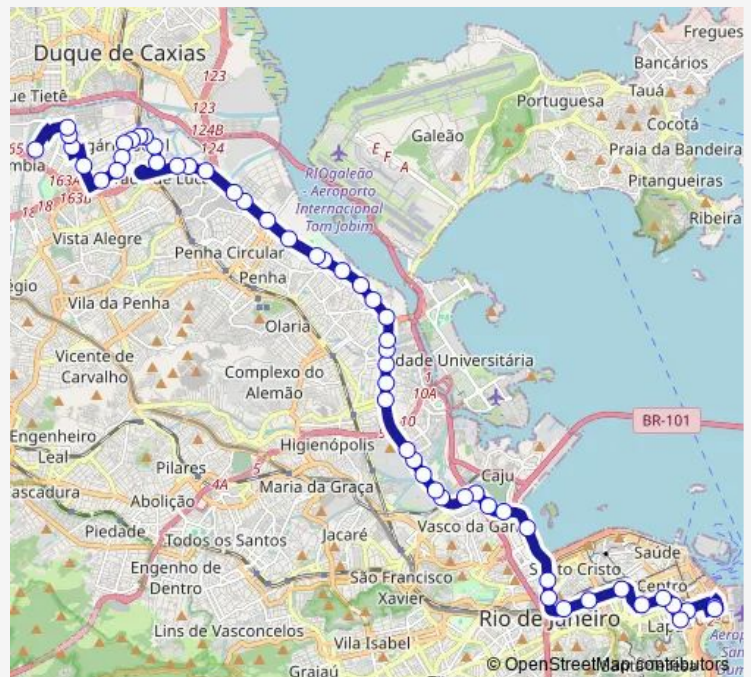

Amadeu Amaral

Japobim

Clínica da Família Eidimir Thiago de Souza

Rio Apa

Route schedule

Ponto Final: Jardim América : Linhas para o Centro —
Terminal Churchill : Plataforma Sul

Monday 00:00

Tuesday 00:00

Wednesday 00:00

Thursday 00:00

Friday 00:00

Saturday 00:00

Sunday 00:00

Route info

Direction: Ponto Final: Jardim América : Linhas para o
Centro

Stops: 69

Trip Duration: 1 hour 9 min

342 — Jardim América - Castelo

Doutor Rufino de Alencar

Japuanga

Ibge

Ministro Pinto da Luz

Schultz Wenk

Feijão