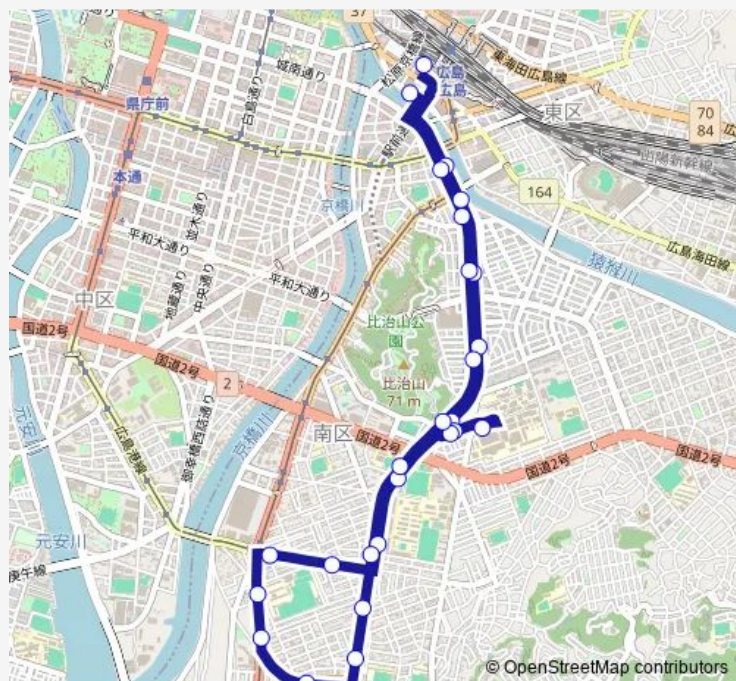

### Direction

広島駅 — 広島駅

26 stops

[Open route schedule](#)

- 広島駅
- 的場町
- 段原一丁目
- 段原中央
- 段原南
- 大学病院入口
- 出汐一丁目
- 大学病院前
- 出汐一丁目
- 出汐二丁目
- 皆実町四丁目
- 翠2丁目
- 皆実町五丁目
- 広大附属学校前
- 西翠町
- 県病院前
- 県立広島大学前
- 東翠町
- 皆実町四丁目
- 出汐二丁目
- 大学病院入口

### Route schedule

広島駅 — 広島駅

Monday	07:05-08:00
Tuesday	07:05-08:00
Wednesday	07:05-08:00
Thursday	07:05-08:00
Friday	07:05-08:00
Saturday	07:09-08:32
Sunday	07:09-08:32

### Route info

Direction: 広島駅

Stops: 26

Trip Duration: 0 hour 43 min

■ 342 — 広島駅 ~ 県病院 ~ 広島駅

段原南

段原中央

段原一丁目