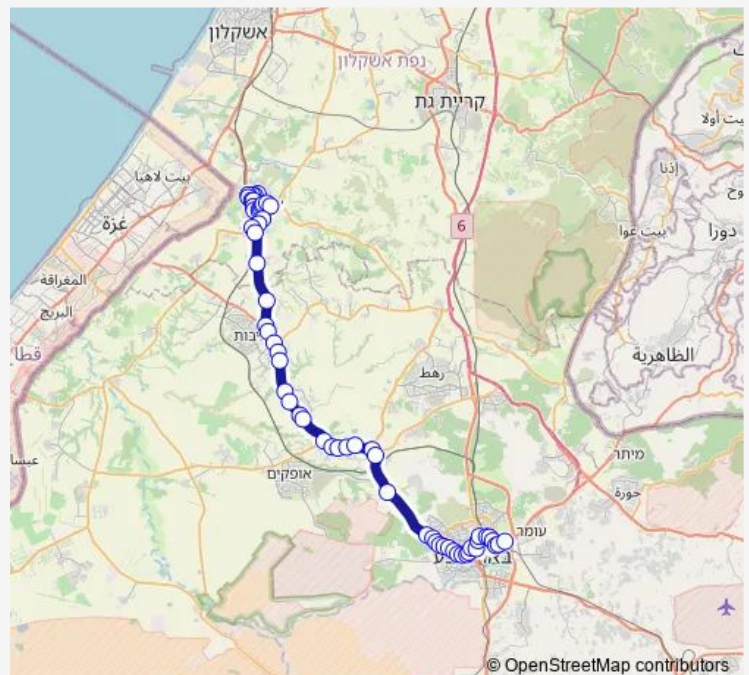

צומת יושיביה

### Route schedule

המעפילים/דניאל — בית הלוחם

Monday 05:30-21:30

Tuesday 05:30-21:30

Wednesday 05:30-21:30

Thursday 05:30-21:30

Friday 05:30-14:30

Saturday 18:45-20:45

### Route info

Direction: המעפילים/דניאל

Stops: 59

Trip Duration: 1 hour 4 min

צומת נתיבות/כניסה צפונית

מסעף נתיבות/מרכז העיר

צומת הגדי לדרום

צומת שרשרת

## Route info

Direction: בית הלוחם

Stops: 54

Trip Duration: 1 hour 5 min

צומת גילת לצפון

עוף הנגב

צומת תאשור

צומת תדהר