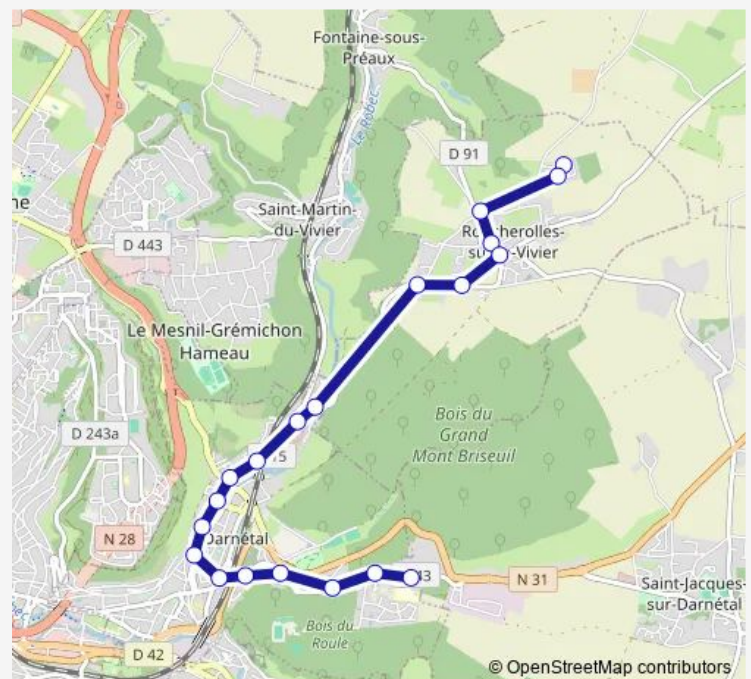

Bois du Roule

Collège Rousseau

Route schedule

Le Haut du Bois — Collège Rousseau

Monday 07:20-08:20

Tuesday 07:20-08:20

Wednesday 07:20-08:20

Thursday 07:20-08:20

Friday 07:20-08:20

Saturday —

Sunday —

Route info

Direction: Le Haut du Bois

Stops: 20

Trip Duration: 0 hour 26 min

342 — Collège Rousseau <> Bois Breton

Direction

Collège Rousseau — Bois Breton

20 stops

[Open route schedule](#)

Collège Rousseau

Bois du Roule

André Maurois

Val Saint-Jacques