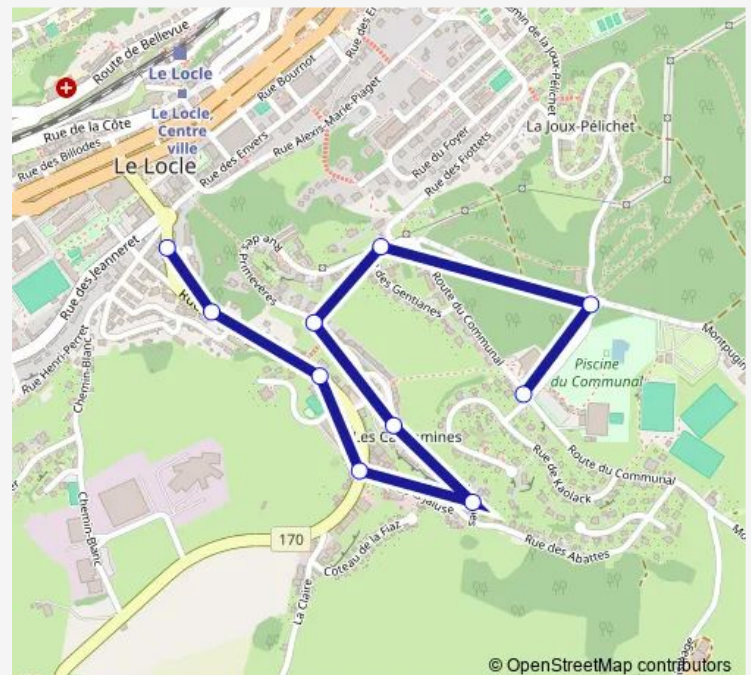

### Direction

Le Locle, Communal — Le Locle, rue du Midi

10 stops

[Open route schedule](#)

Le Locle, Communal

Le Locle, Piste Vita

Le Locle, Fiottets

Le Locle, Primevères

Le Locle, Cardamines

Le Locle, Abattes

Le Locle, La Jaluse

Le Locle, Côte de la Jaluse

Le Locle, Etangs

Le Locle, rue du Midi

### Route schedule

Le Locle, Communal — Le Locle, rue du Midi

Monday 20:30

Tuesday 20:30

Wednesday 20:30

Thursday 20:30

Friday 20:30

Saturday 17:45

### Route info

Direction: Le Locle, Communal

Stops: 10

Trip Duration: 0 hour 4 min

**Direction**

Le Locle, Communal — Le Locle, rue du Midi

10 stops

[Open route schedule](#)