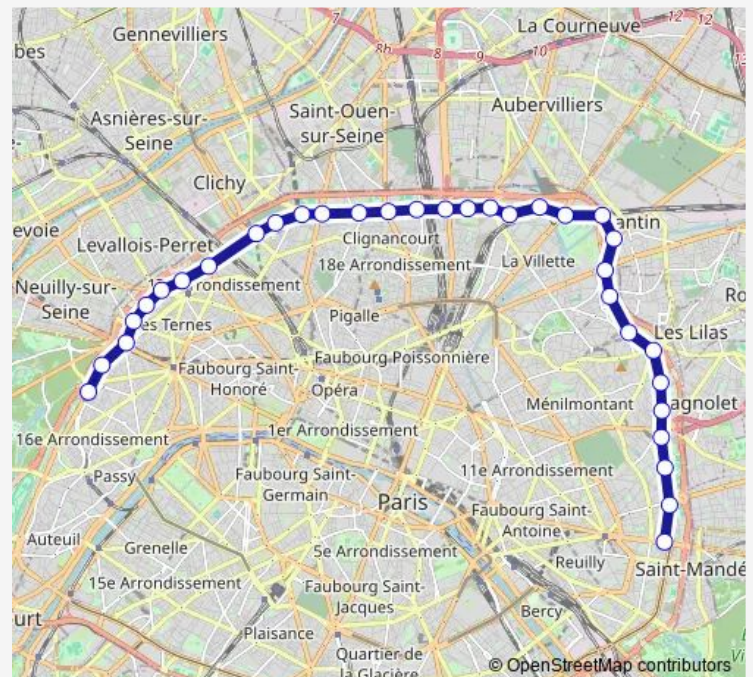

Tram T3b

[Go to website](#)

Direction

Porte de Vincennes — Porte Dauphine (Avenue Foch)

33 stops

[Open route schedule](#)

Porte de Vincennes

Porte de Montreuil

Diane Arbus - Porte des Poissonniers

Porte de Clignancourt

Angélique Compoin - Porte de Montmartre

Route schedule

Porte de Vincennes — Porte Dauphine (Avenue Foch)

Monday 04:38-01:24⁺¹

Tuesday 04:38-01:24⁺¹

Wednesday 04:38-01:24⁺¹

Thursday 04:38-01:24⁺¹

Friday 04:38-02:24⁺¹

Saturday 04:38-02:27⁺¹

Sunday 05:38-01:27⁺¹

Route info

Direction: Porte de Vincennes

Stops: 33

Trip Duration: 1 hour 6 min

T3b

Porte de Saint-Ouen

Epinettes - Pouchet

Honoré De Balzac

Porte de Clichy - Tribunal de Paris

Marguerite Long

Square Sainte-Odile