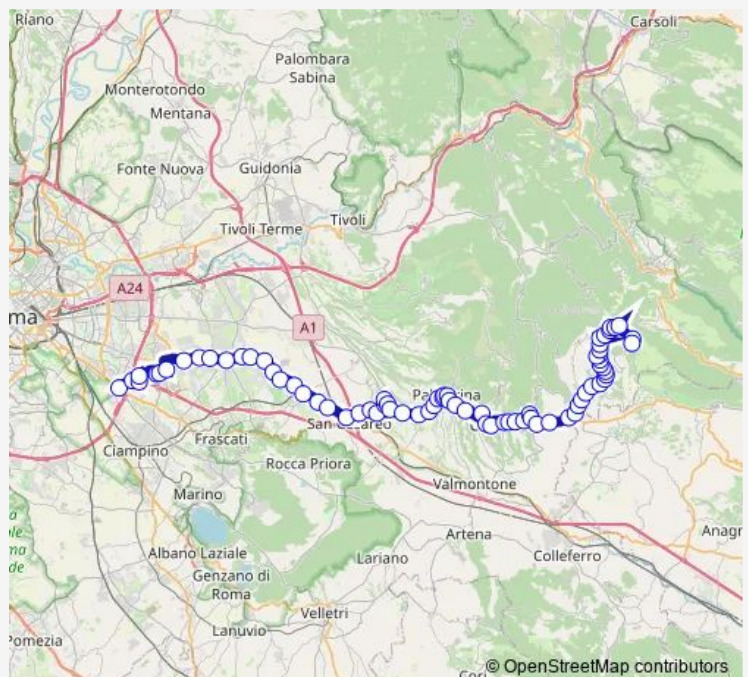

**Direction**

Roma | Anagnina (Metro A) # f3583 — Roiate | Piazza Libertà # f14317

75 stops

[Open route schedule](#)

- Roma | Anagnina (Metro A) # f3583
- Roma | Via Alimena Via Raimondo # f15087
- Roma | Via Carnevale Via Alimena # f15085
- Roma | Univ. Tor Vergata (Facoltà di Scienze) # f15083
- Roma | Univ. Tor Vergata (Lettere-Filosofia) # f15175
- Roma | Univ. Tor Vergata (Facoltà Ingegneria) # f15123
- Roma | Univ. Tor Vergata (Policlinico) # f15143
- Roma | Grotte Celoni (Metro C) # f13236
- Roma | Via Casilina Via Siculiana # f13238
- Roma | Borghesiana (Metro C) # f14641
- Roma | Via Casilina Via Prataporci # f14643
- Roma | Graniti (Metro C) # f14645
- Monte Compatri | Via Casilina Metro C # f14646
- Monte Compatri | Via Casilina Via Acqua Felice # f14647
- Monte Compatri | Via Casilina via dei Lavoratori # f14648
- Monte Compatri | Via Casilina Laghetto # f14649
- SAN Cesareo | Valle Canestra # f12977
- Colonna | Via Casilina (Stazione FS) # f12978
- SAN Cesareo | Via Casilina Via Passero # f14650
- SAN Cesareo | Via Casilina Via Col Fiorito # f14651
- SAN Cesareo | Via Casilina Via Corridoni # f6044

Route schedule

Roma | Anagnina (Metro A) # f3583 — Roiate | Piazza Libertà # f14317

Monday	06:40
Tuesday	06:40
Wednesday	06:40
Thursday	06:40
Friday	06:40
Saturday	—
Sunday	—

Route info

Direction: Roma | Anagnina (Metro A) # f3583

Stops: 75

Trip Duration: 1 hour 58 min

Roma Anagnina - Roiate # Gz606d

SAN Cesareo | Via Enopolio # f6045

SAN Cesareo | Via Prenestina Nuova # f6046

Zagarolo | Via Prenest. Nuova Via Stazione # f6047

Zagarolo | Viale Gabinovi # f14571