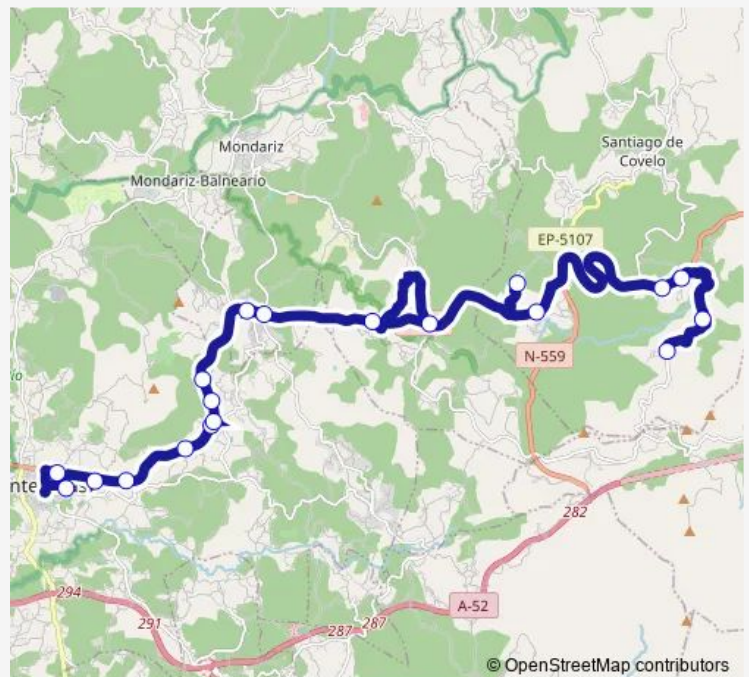

Meirol

Medelas

Paraños

Lamosa

Lamosa (escolar)

Corzos

Prado DE Canda

### Route schedule

Ponteareas E.A. — Prado DE Canda

Monday 18:18

Tuesday 14:38

Wednesday 14:38

Thursday 14:38

Friday 14:38

Saturday —

### Route info

Direction: Ponteareas E.A.

Stops: 19

Trip Duration: 0 hour 43 min

XG622008 — Ponteareas - Prado de Canda