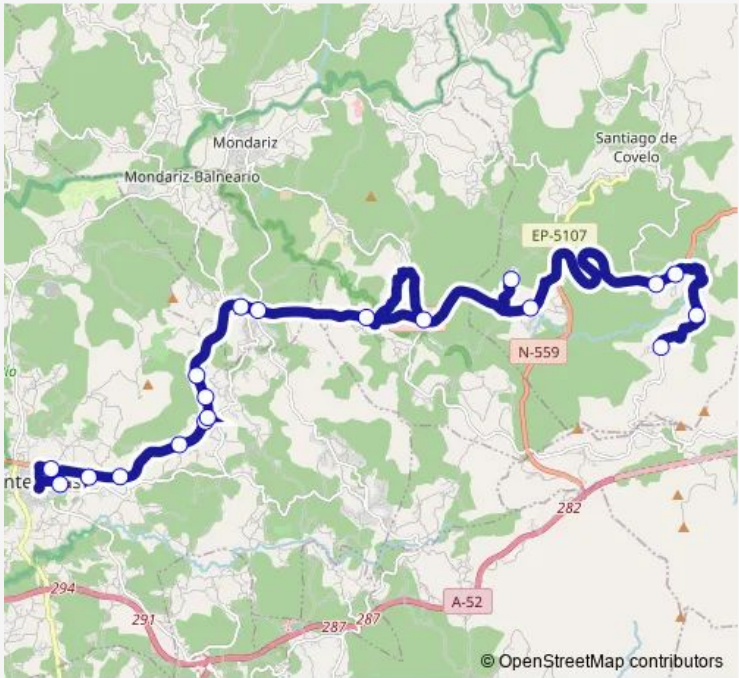

Bus Xg622008 Ponteareas - Prado de Canda

[Go to website](#)

Direction
 Ponteareas E.A. — Prado DE Canda
 19 stops
[Open route schedule](#)

- Ponteareas E.A.
- IES VAL DO Tea
- IES do Barral
- Barral
- Arcos
- Camba
- Rabuñade
- Souto
- Paredes
- Choucelas
- Vilasobroso
- Poñe
- Meirol
- Medelas
- Paraños
- Lamosa
- Lamosa (escolar)
- Corzos
- Prado DE Canda

Route schedule
 Ponteareas E.A. — Prado DE Canda

Monday	18:18
Tuesday	14:38
Wednesday	14:38
Thursday	14:38
Friday	14:38
Saturday	—
Sunday	—

Route info
 Direction: Ponteareas E.A.
 Stops: 19
 Trip Duration: 0 hour 43 min

© OpenStreetMap contributors

Direction

Prado DE Canda — Ponteareas E.A.

19 stops

[Open route schedule](#)

Prado DE Canda

Corzos

Lamosa (escolar)

Route schedule

Prado DE Canda — Ponteareas E.A.

Monday 08:06

Tuesday 08:06

Wednesday 08:06

Thursday 08:06

Friday 08:06

Saturday —