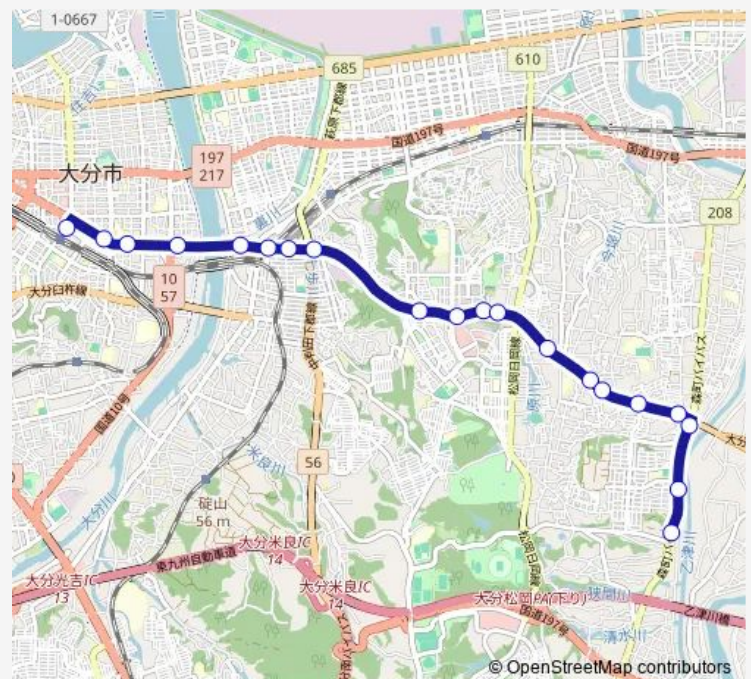

Friday 08:21-09:06

Saturday —

Sunday —

Route info

Direction: 大分駅前

Stops: 20

Trip Duration: 0 hour 27 min

■ E65 — 横尾線