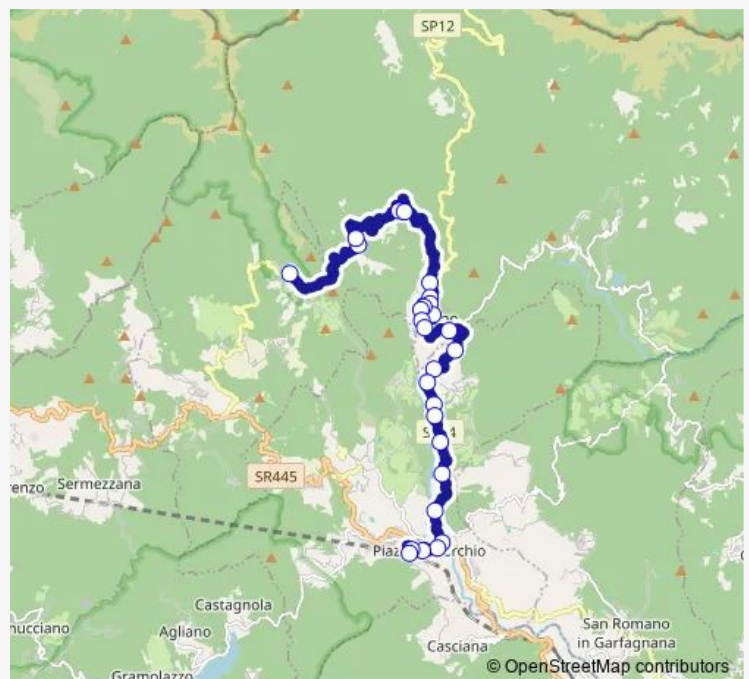

### Route schedule

Metello Capolinea — Sillano Scuole

Monday 08:32

Tuesday 08:32

Wednesday 08:32

Thursday 08:32

Friday 08:32

Saturday —

### Route info

Direction: Metello Capolinea

Stops: 10

Trip Duration: 0 hour 15 min

## Direction

Piazza Serchio Sc Nuove — Vicaglia

33 stops

[Open route schedule](#)

Piazza Serchio Sc Nuove

Piazza Serchio Poliambulatorio

Piazza Serchio Bv.Stazione

Via Stazione Scuole Elem.