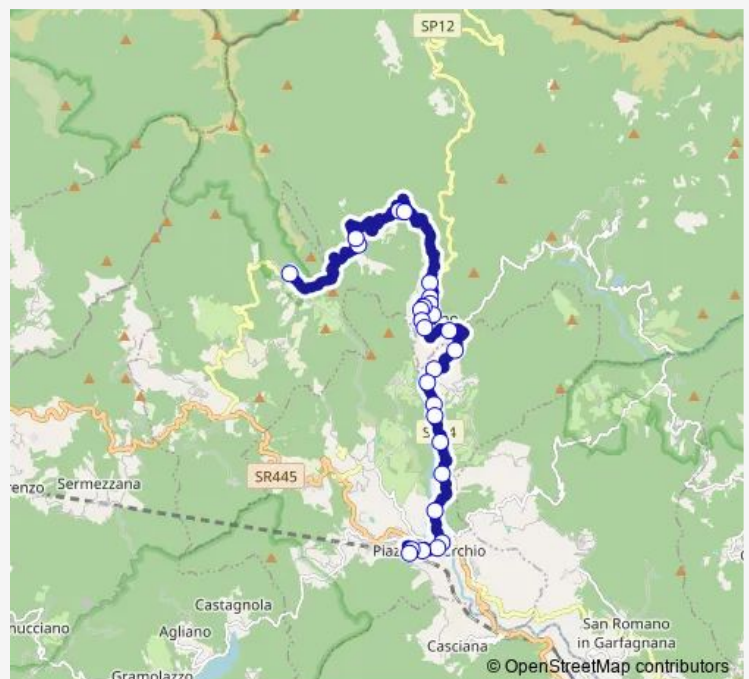

### Route schedule

Metello Capolinea — Sillano Scuole

Monday 08:32

Tuesday 08:32

Wednesday 08:32

Thursday 08:32

Friday 08:32

Saturday —

### Route info

Direction: Metello Capolinea

Stops: 10

Trip Duration: 0 hour 15 min

## Direction

Piazza Serchio Sc Nuove — Vicaglia

33 stops

[Open route schedule](#)

Piazza Serchio Sc Nuove

Piazza Serchio Poliambulatorio

Piazza Serchio Bv.Stazione

Via Stazione Scuole Elem.