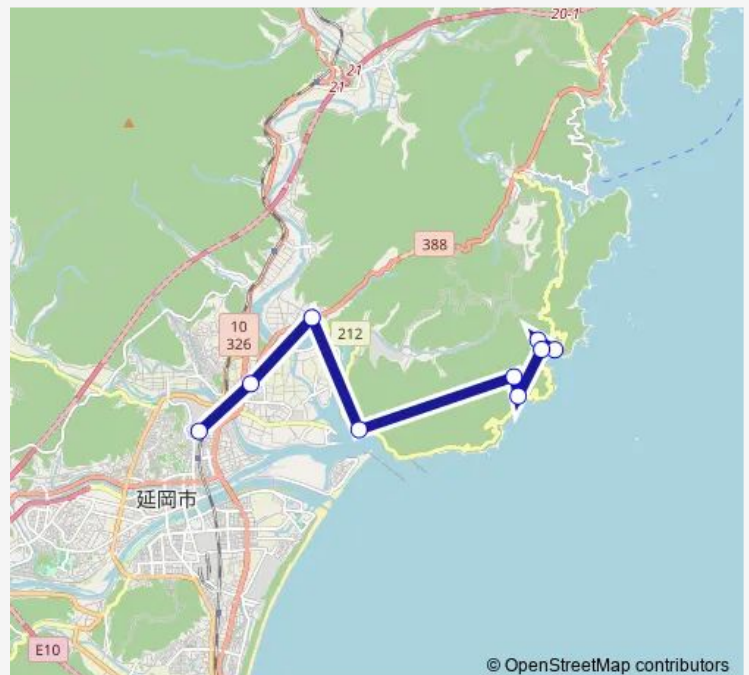

### Direction

荒浦 — レーヨン前

9 stops

[Open route schedule](#)

荒浦

安井小跡

漁村センター前

神戸町

防災倉庫前

川口

那智入口

大門

レーヨン前

### Route schedule

荒浦 — レーヨン前

Monday —

Tuesday 08:07

Wednesday —

Thursday —

Friday 08:07

Saturday —

### Route info

Direction: 荒浦

Stops: 9

Trip Duration: 0 hour 39 min

© OpenStreetMap contributors

乗合タクシー「安井・神戸 ~ レーヨン線」

BusMaps