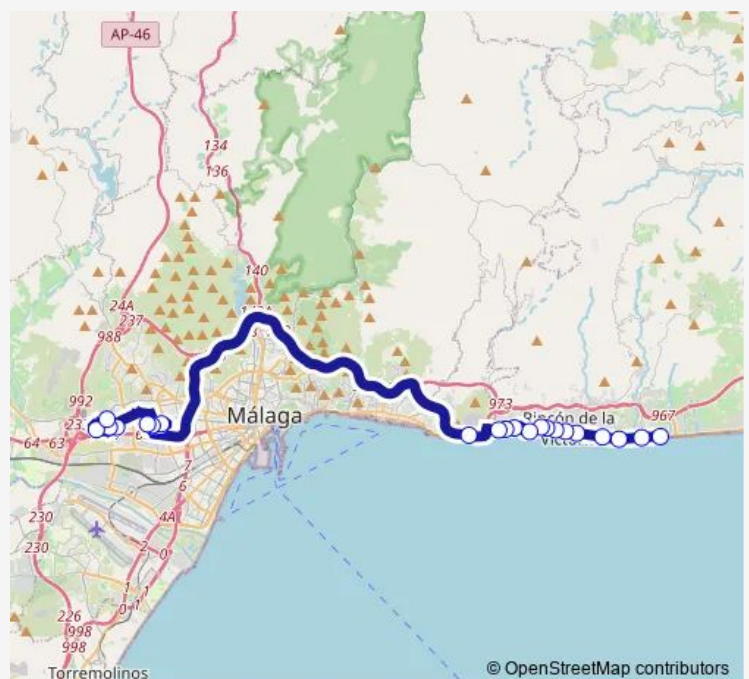

Bus M-166 Universidad-Clínico-Rincón De La Victoria (Del 23/09/24 Al 06/06/25)

[Go to website](#)

Direction

Andalucía Tech — Los Rubios

23 stops

[Open route schedule](#)

Andalucía Tech

Ciencias De La Salud

Gasolinera

Pepa Flores V

La Marina (Torre De Benagalbón Cp)

Route schedule

Andalucía Tech — Los Rubios

Monday 14:15-21:10

Tuesday 14:15-21:10

Wednesday 14:15-21:10

Thursday 14:15-21:10

Friday 14:15-21:10

Saturday —

Sunday —

Route info

Direction: Andalucía Tech

Stops: 23

Trip Duration: 0 hour 50 min

Cruce Macharaviaya

Los Rubios

Direction

Los Rubios — Andalucía Tech

24 stops

[Open route schedule](#)

Los Rubios

Cruce Macharaviaya V