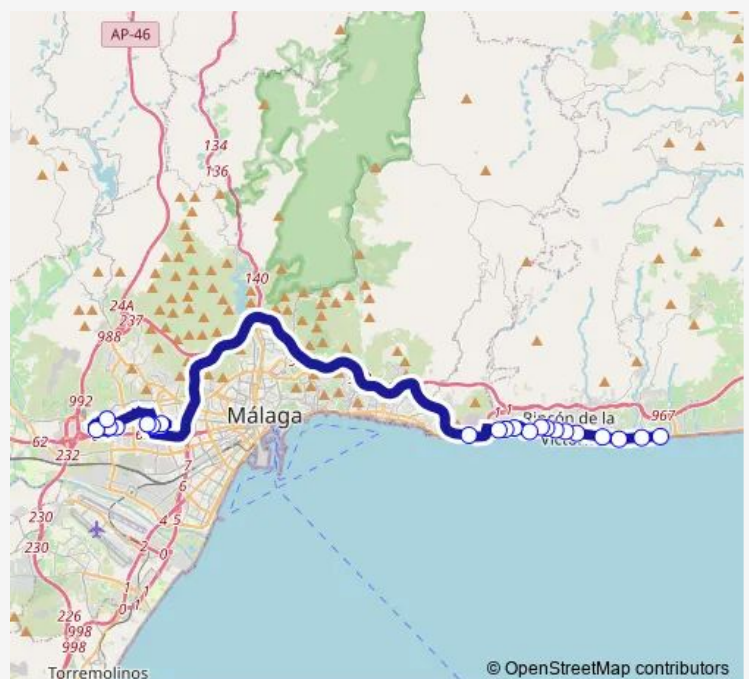

Bus M-166 Universidad-Clínico-Rincón De La Victoria (Del 23/09/24 Al 06/06/25)

[Go to website](#)

Direction

Andalucía Tech — Los Rubios

23 stops

[Open route schedule](#)

Andalucía Tech

Ciencias De La Salud

Gasolinera

Pepa Flores V

La Marina (Torre De Benagalbón Cp)

Route schedule

Andalucía Tech — Los Rubios

Monday 14:15-21:10

Tuesday 14:15-21:10

Wednesday 14:15-21:10

Thursday 14:15-21:10

Friday 14:15-21:10

Saturday —

Sunday —

Route info

Direction: Andalucía Tech

Stops: 23

Trip Duration: 1 hour 5 min

Cruce Macharaviaya

Los Rubios

Direction

Los Rubios — Andalucía Tech

24 stops

[Open route schedule](#)

Los Rubios

Cruce Macharaviaya V