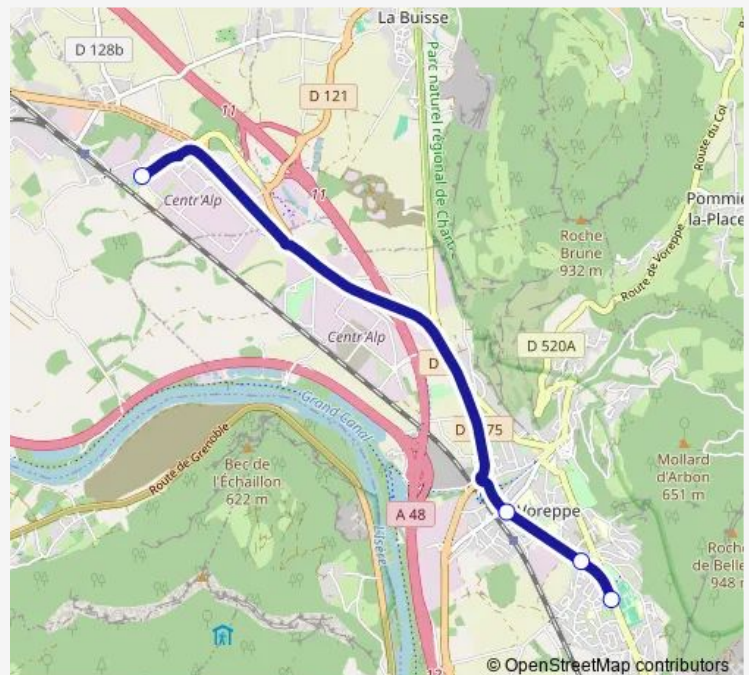

Bus Be32 Voreppe Volouise - Moirans P. Beghin[Go to website](#)**Direction**

Voreppe, Volouise — Moirans, Lycee Beghin

4 stops

[Open route schedule](#)

Voreppe, Volouise

Voreppe, AV DU 11 Novembre

Voreppe, Seminaire

Saturday —

Sunday —

Route info

Direction: Voreppe, Volouise

Stops: 4

Trip Duration: 0 hour 15 min

Be32 — Voreppe Volouise - Moirans P. Beghin

Direction

Moirans, Lycee Beghin — Voreppe, Volouise

4 stops

[Open route schedule](#)

Moirans, Lycee Beghin

Voreppe, Seminaire

Voreppe, AV DU 11 Novembre

Voreppe, Volouise

Route schedule

Moirans, Lycee Beghin — Voreppe, Volouise

Monday	18:10
Tuesday	18:10
Wednesday	12:22
Thursday	18:10
Friday	18:10
Saturday	—
Sunday	—

Route info

Direction: Moirans, Lycee Beghin

Stops: 4

Trip Duration: 0 hour 15 min