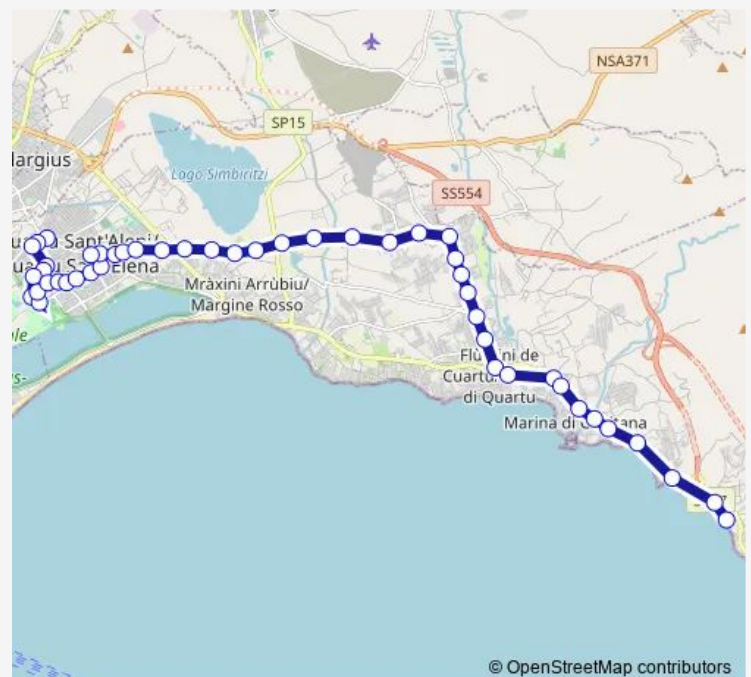

Autonomia Regionale (angolo Palma Fiorita)

Autonomia Regionale (settima fermata)

S'Ecce S'Arrideli (fronte Van Dick)

S'Ecce S'Arrideli (seconda fermata)

S'Ecce s'Arrideli (terza fermata)

S'Ecce S'Arrideli (quarta fermata)

### Route schedule

delle Ninfee (Terramala) — Brigata Sassari (CTM Point)

Monday 06:40-22:40

Tuesday 06:40-22:40

Wednesday 16:00-22:40

Thursday 06:40-22:40

Friday 06:40-22:40

Saturday 06:40-22:40

### Route info

Direction: delle Ninfee (Terramala)

Stops: 47

Trip Duration: 0 hour 48 min

© OpenStreetMap contributors

1Q — Linea 1q

BusMaps

S'Ecce S'Arrideli (angolo Lungolago Simbirizzi)