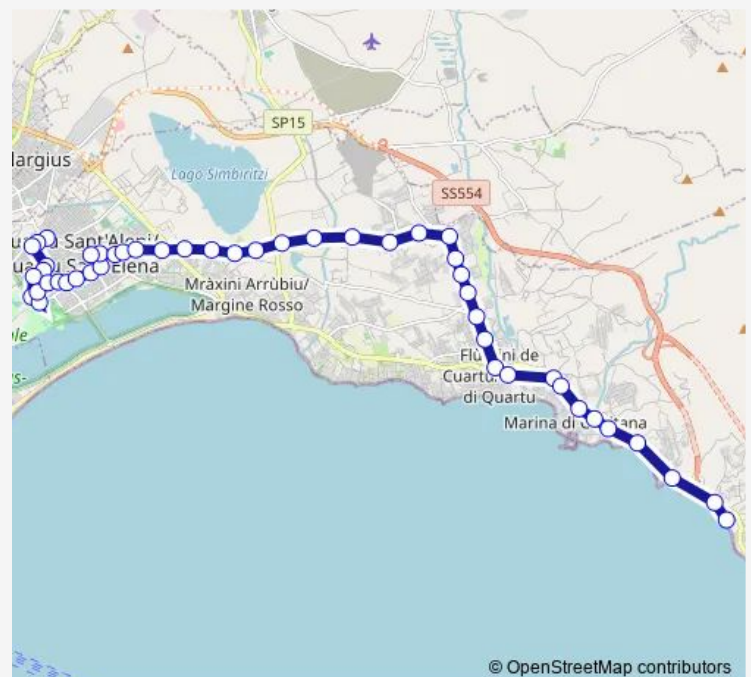

Autonomia Regionale (angolo Palma Fiorita)

Autonomia Regionale (settima fermata)

S'Ecce S'Arrideli (fronte Van Dick)

S'Ecce S'Arrideli (seconda fermata)

S'Ecce s'Arrideli (terza fermata)

S'Ecce S'Arrideli (quarta fermata)

### Route schedule

delle Ninfee (Terramala) — Brigata Sassari (CTM Point)

Monday 06:40-22:40

Tuesday 06:40-22:40

Wednesday 16:00-22:40

Thursday 06:40-22:40

Friday 06:40-22:40

Saturday 06:40-22:40

### Route info

Direction: delle Ninfee (Terramala)

Stops: 47

Trip Duration: 0 hour 45 min

© OpenStreetMap contributors

1q — Linea 1q

BusMaps

S'Ecce S'Arrideli (angolo Lungolago Simbirizzi)