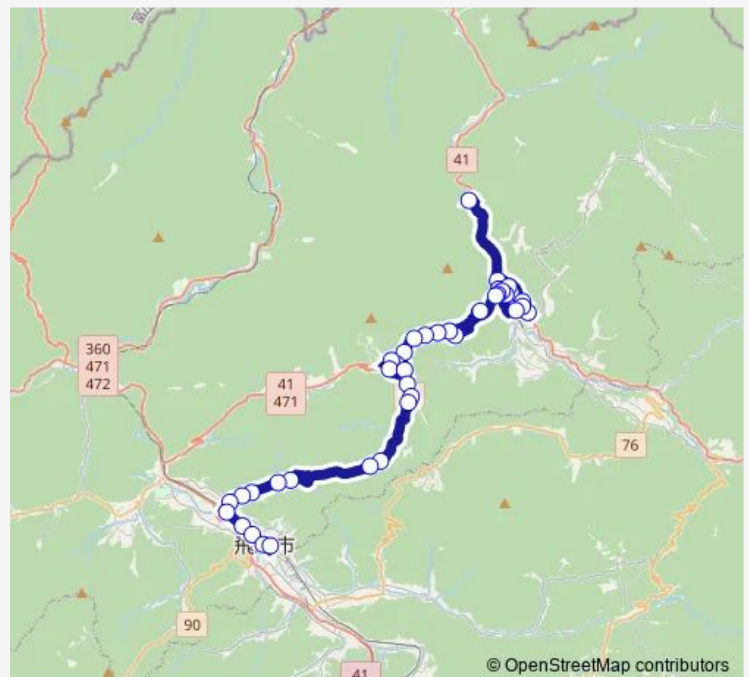

伏方薬師堂前

Route schedule

割石温泉 — 飛騨古川駅

Monday 07:09-12:39

Tuesday 07:09-12:29

Wednesday 07:09-12:29

Thursday 07:09-12:29

Friday 07:09-12:29

Saturday —

Sunday —

Route info

Direction: 割石温泉

Stops: 41

Trip Duration: 1 hour 22 min

伏方公民館

西公民館

Route info

Direction: 飛騨古川駅

Stops: 42

Trip Duration: 1 hour 19 min

梨ヶ根公園前

旧飛驒神岡駅

下今公園

西里

Friday 15:54

Saturday —

Sunday —

Route info

Direction: 濃飛バス神岡営業所

Stops: 31

Trip Duration: 0 hour 53 min

袖川郵便局前