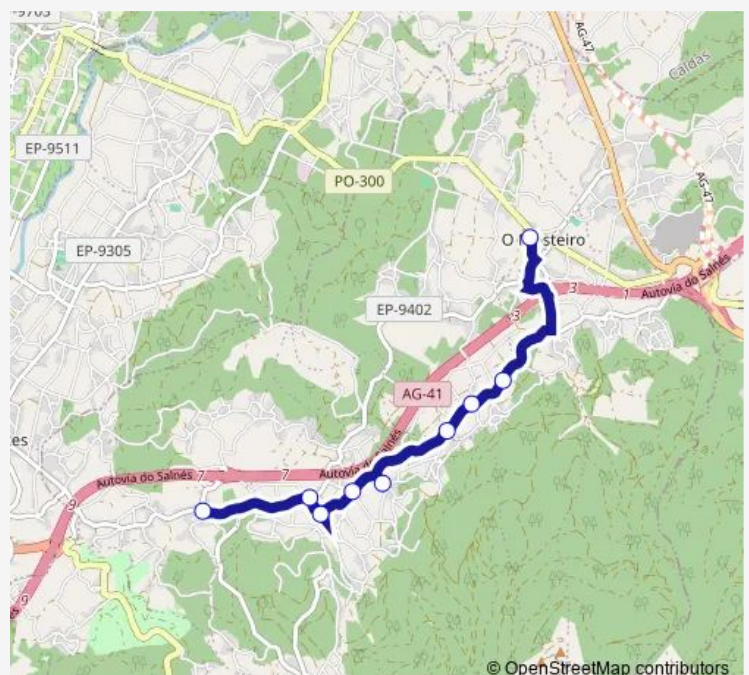

Silvoso

San Salvador (Cruceiro)

Marco

San Vicente (Quintáns)

PENENTE

Penente - Areeiro

CPI de Mosteiro-Meis

Route schedule

Route info

Direction: S. Martiño (Bouza Cruce A

Stops: 9

Trip Duration: 0 hour 20 min

■ XG814026 — CPI de Mosteiro-Meis-S. Martiño (Bouza Cruce Autovia)

Direction

CPI de Mosteiro-Meis — S. Martiño (Bouza Cruce A

9 stops

[Open route schedule](#)

CPI de Mosteiro-Meis

Penente - Areeiro

PENENTE

San Vicente (Quintáns)

Marco

San Salvador (Cruceiro)