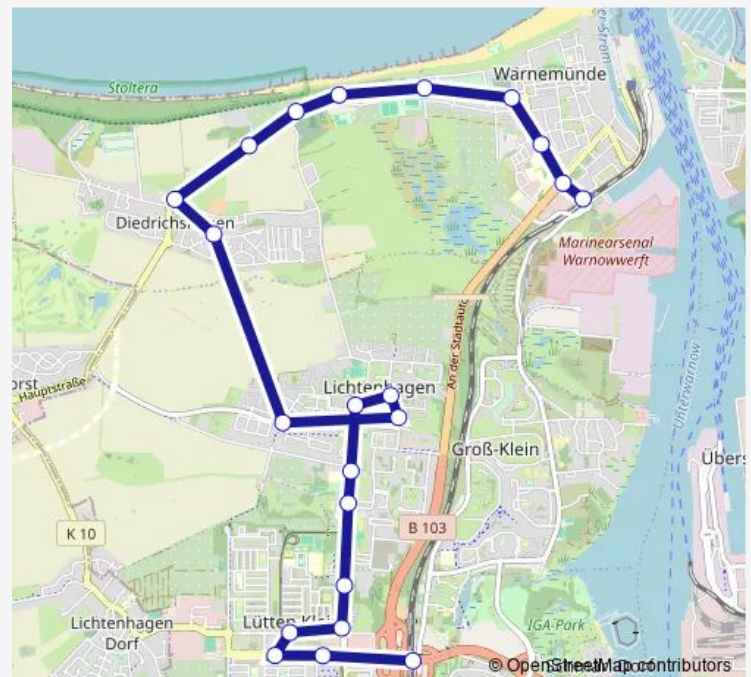

Rostock, Warnowallee

Rostock Rigaer Straße

Rostock, Möllner Straße

Rostock, Eutiner Straße

Rostock, Elmenhorster Weg

Rostock Güstrower Str. (Nachtbus)

Rostock Bützower Straße

Rostock, Mecklenburger Allee

Route schedule

Rostock, S Lütten Klein — Rostock, Mecklenburger Allee

Monday —

Tuesday —

Wednesday —

Thursday —

Friday —

Saturday 04:03-06:03

Sunday 04:03-08:03

Route info

Direction: Rostock, S Lütten Klein

Stops: 10

Trip Duration: 0 hour 10 min

F3

BusMaps

Direction

Warnemünde, S Warnemünde, Werft — Rostock, S Lütten Klein

22 stops

[Open route schedule](#)

Warnemünde, S Warnemünde, Werft

Rostock Rostocker Straße

Rostock, Richard-Wagner-Straße

Warnemünde, Wiesenweg

Warnemünde Haus Stolteraa