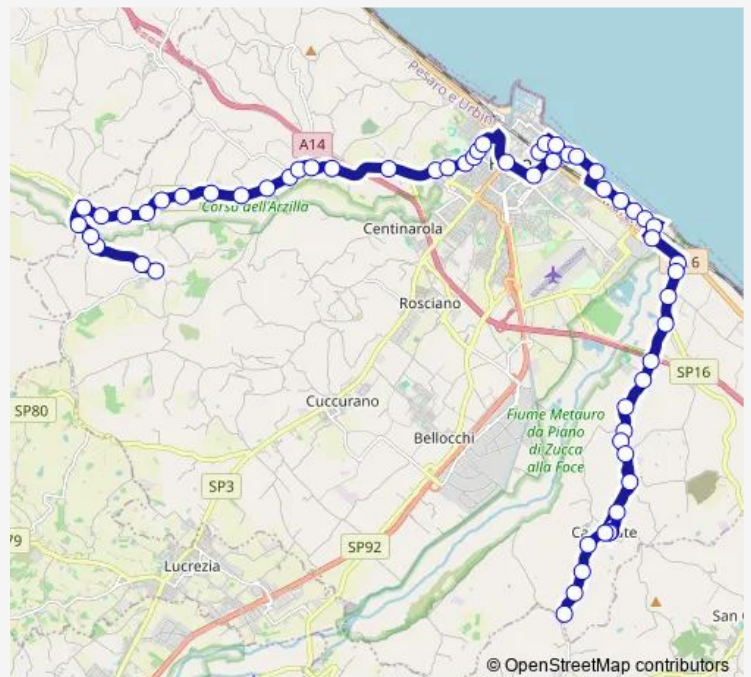

# Bus F3 S.Angelo-Fano-Carignano-S.M.Arzilla

[Go to website](#)

**Direction**

Carignano 4 (centro) — Caminate (park)

55 stops

[Open route schedule](#)

- Carignano 4 (centro)
- Carignano 3 (Villa Ala)
- Carignano 2 (Terme)
- Carignano 1 (hotel)
- Bevano
- Magiotti 2 (Materna)
- Magiotti 1
- S.P.di Carignano 7(Madonna degli Angeli)
- S.P.di Carignano 6
- S.P.di Carignano 5 (Fornaciotti)
- S.P.di Carignano 4
- S.P.di Carignano 3 (Parco)
- S.P.di Carignano 2 (Montepitocchio)
- S.P.di Carignano 1
- Del Mulino 3 (Poggio-Fenile)
- Del Mulino 2 (Colle-Fenile)
- Del Mulino 1 (Fenile)
- Belgatto 2 (Cante di Montevocchio)
- Belgatto 2 (Cimitero Ulivo)
- Belgatto 1 (serre)
- Della Trave 4 (Della Fornace)

**Route schedule**

Carignano 4 (centro) — Caminate (park)

Monday	07:25-18:40
Tuesday	07:25-18:40
Wednesday	07:25-18:40
Thursday	07:25-18:40
Friday	07:25-18:40
Saturday	07:25-18:40
Sunday	—

**Route info**

Direction: Carignano 4 (centro)

Stops: 55

Trip Duration: 0 hour 45 min

F3 — S.Angelo-Fano-Carignano-S.M.Arzilla

Della Trave 3 (Venturi)

Della Trave 2 (Umbria)

Della Trave 1 (Tombari)

Della Giustizia 2 (Chiosco Fiori)

**Route info**

Direction: S. Andrea in Villis 6 (Angeli)

Stops: 20

Trip Duration: 0 hour 30 min