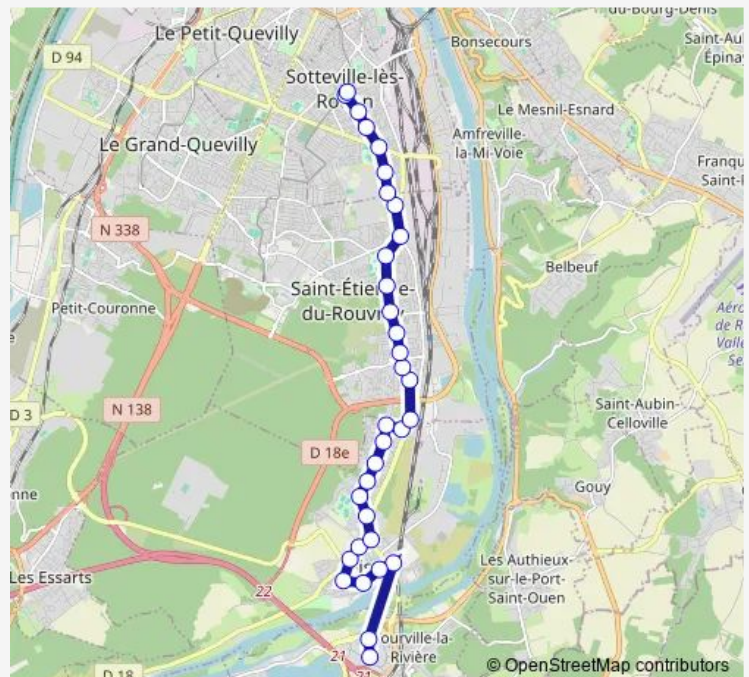

Saturday 06:35-24:00

Sunday 06:35-21:26

Route info

Direction: Hôtel de Ville de Sotteville

Stops: 30

Trip Duration: 0 hour 30 min

F3 — Hôtel de Ville de Sotteville <> Tourville-la-Rivière

Complexe Sportif

Émile Zola

Place Ferrer

Bibliothèque Galilée

Cimetière du Centre

Hôtel de Ville d'Oissel

Écoles Claudel-Ferry

Place de la Paix

Pôle Multimodal

Direction

Hôtel de Ville de Sotteville — Tourville - Centre Commercial

32 stops

[Open route schedule](#)

Hôtel de Ville de Sotteville

Place de Gaulle

Riot

Stade Jean Adret