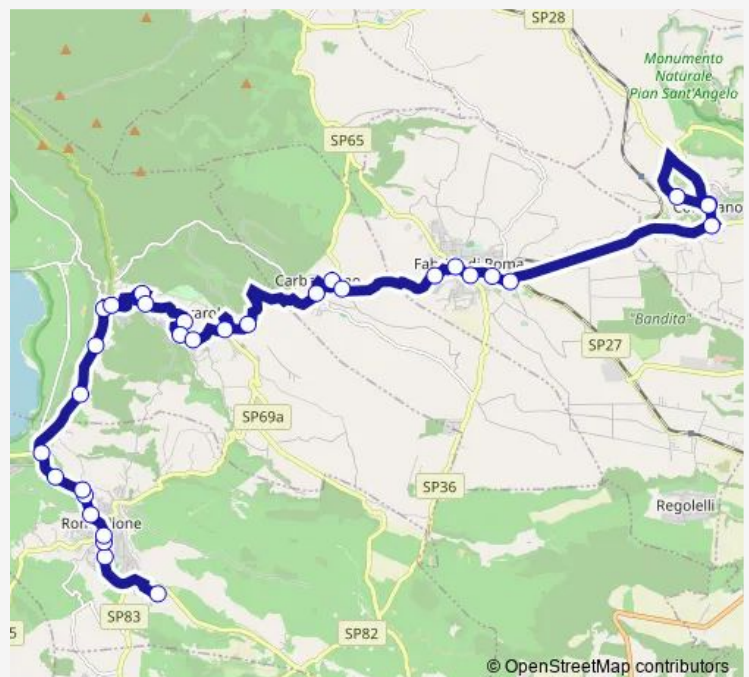

Ronciglione | Via Padre Mariano da Torino # f2514

Ronciglione | Rio Vicano # f2515

Caprarola | Via Cimina (Km 18) # f2516

Caprarola | Via Cimina (Km 17) # f2517

Caprarola | Via Cimina (San Rocco) # f2518

Caprarola | Viale Cerri (San Rocco) # f2588

### Route schedule

Ronciglione | Deposito # f2547 — Corchiano | Via Civita  
Via Roma # f1856

Monday —

Tuesday —

Wednesday —

Thursday —

Friday —

Saturday 13:50

### Route info

Direction: Ronciglione | Deposito # f2547

Stops: 32

Trip Duration: 1 hour 0 min

Carbognano | Via Fabrica Via S. Anna # f2571

Carbognano | Via Fabrica Via Vallerano # f2572

Fabrica | Via Carbognano Via Salvani # f2573