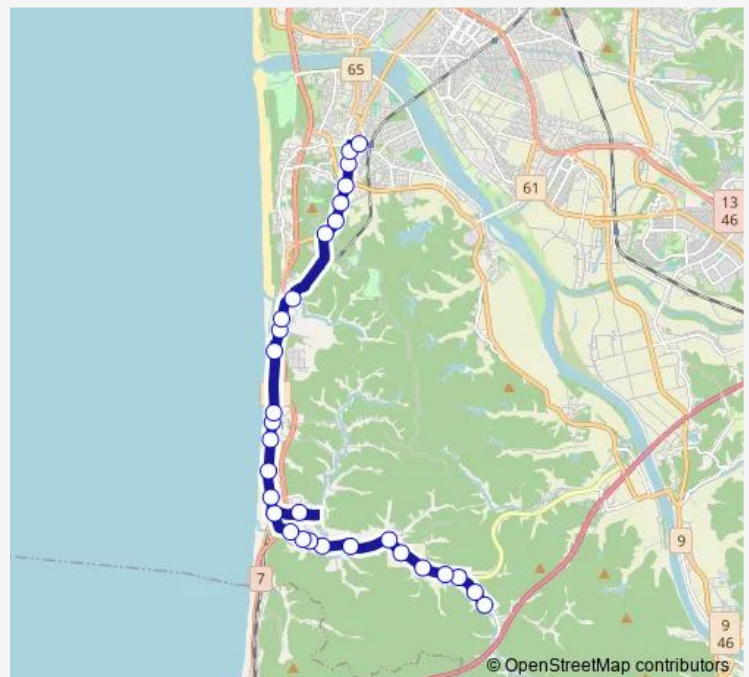

Route schedule

名ヶ沢 — 西部サービスセンター

Monday	06:24-18:10
Tuesday	06:24-18:10
Wednesday	06:24-18:10
Thursday	06:24-18:10
Friday	06:24-18:10
Saturday	06:55-13:25
Sunday	06:55-13:25

Route info

Direction: 名ヶ沢

Stops: 30

Trip Duration: 0 hour 28 min

西部線下浜コース (西部 s c - 境川 - 名ヶ沢)

桂根一区

境川

滝ノ下入口

梅林園入口

宮田沢

大森山公園東入口

比内町

日吉神社前

西部サービスセンター

Direction

西部サービスセンター — 名ヶ沢

30 stops

[Open route schedule](#)

西部サービスセンター

Sunday 08:30-16:20

Route info

Direction: 西部サービスセンター

Stops: 30

Trip Duration: 0 hour 28 min

田中

白幡

名ヶ沢入口