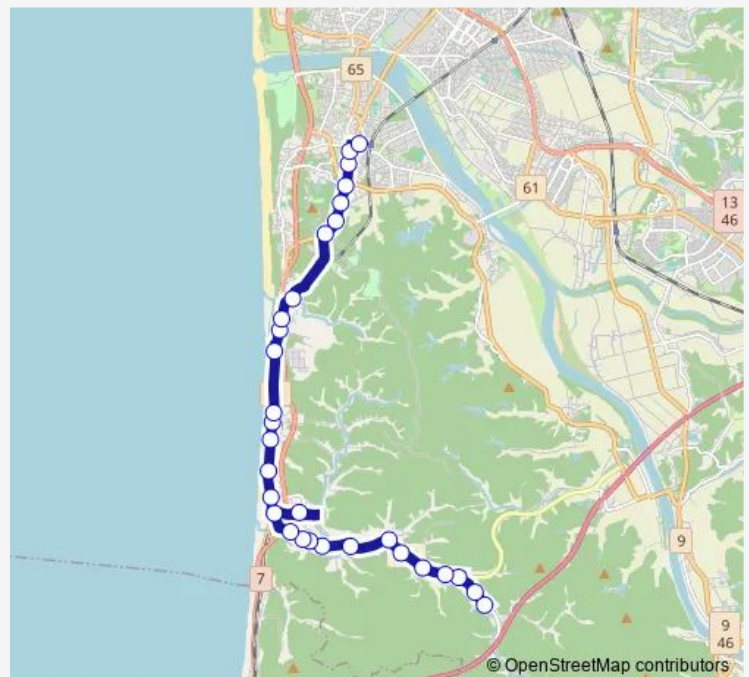

Route schedule

名ヶ沢 — 西部サービスセンター

Monday	06:24-18:10
Tuesday	06:24-18:10
Wednesday	06:24-18:10
Thursday	06:24-18:10
Friday	06:24-18:10
Saturday	06:55-13:25
Sunday	06:55-13:25

Route info

Direction: 名ヶ沢

Stops: 30

Trip Duration: 0 hour 28 min

西部線下浜コース (西部 s c - 境川 - 名ヶ沢)

桂根一区

境川

滝ノ下入口

梅林園入口

宮田沢

大森山公園東入口

比内町

日吉神社前

西部サービスセンター

Direction

西部サービスセンター — 名ヶ沢

30 stops

[Open route schedule](#)

西部サービスセンター

Sunday 08:30-16:20

Route info

Direction: 西部サービスセンター

Stops: 30

Trip Duration: 0 hour 28 min

田中

白幡

名ヶ沢入口