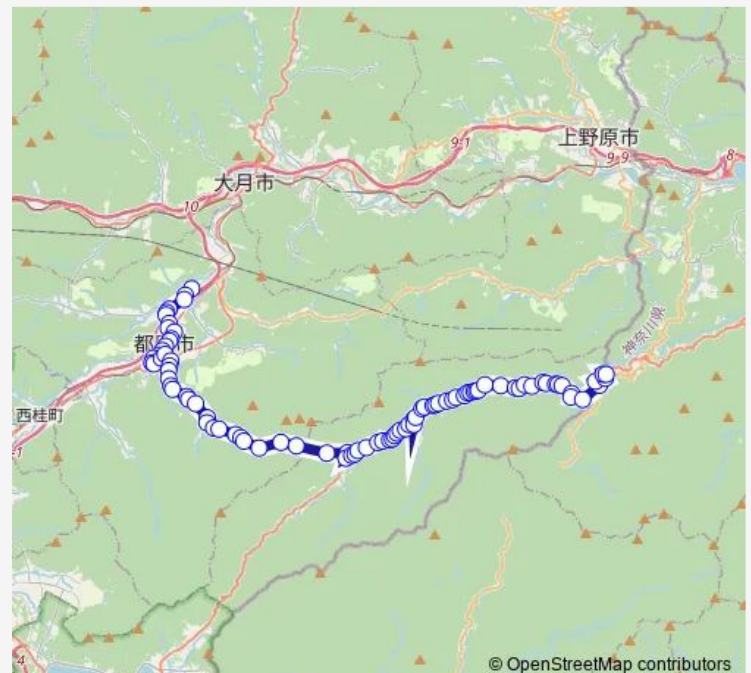

天神前

都留第一中学校前

Route schedule

健康科学大学前 — 月夜野

Monday 17:29

Tuesday 17:29

Wednesday 17:29

Thursday 17:29

Friday 17:29

Saturday —

Sunday —

Route info

Direction: 健康科学大学前

Stops: 90

Trip Duration: 1 hour 18 min

熊井戸入口