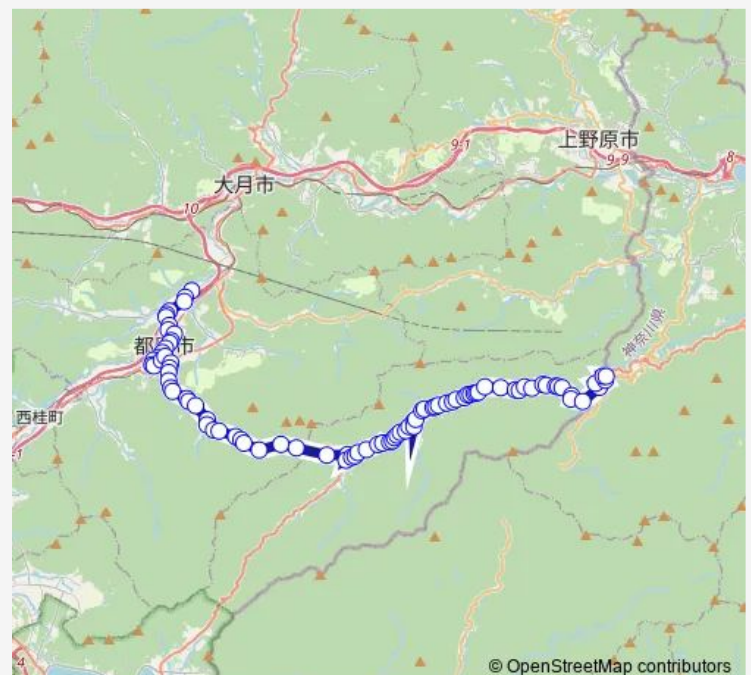

### Route schedule

健康科学大学前 — 月夜野

Monday 17:29

Tuesday 17:29

Wednesday 17:29

Thursday 17:29

Friday 17:29

Saturday —

### Route info

Direction: 健康科学大学前

Stops: 90

Trip Duration: 1 hour 18 min

熊井戸入口

緑町

小野熊神社前

開地保育園前