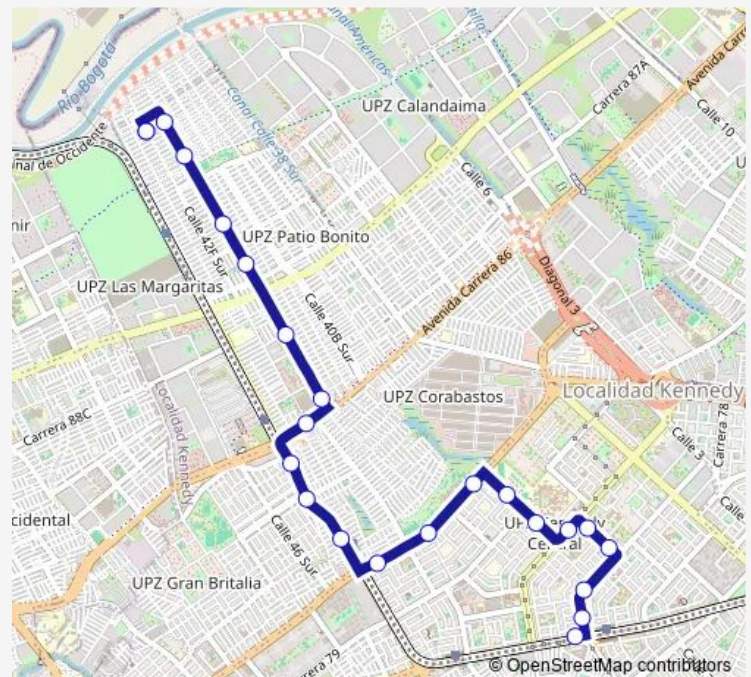

### Route schedule

CL 42F Sur - KR 98C BIS — CL 42F Sur - KR 98C BIS

Monday 05:00-20:00

Tuesday 05:00-20:00

Wednesday 05:00-20:00

Thursday 05:00-20:00

Friday 05:00-20:00

Saturday 05:00-20:00

### Route info

Direction: CL 42F Sur - KR 98C BIS

Stops: 23

Trip Duration: 1 hour 15 min

G414 — Hsp. Kennedy

BusMaps

AV. 1 de Mayo - CL 40B Sur

CL 42F Sur - KR 98C BIS