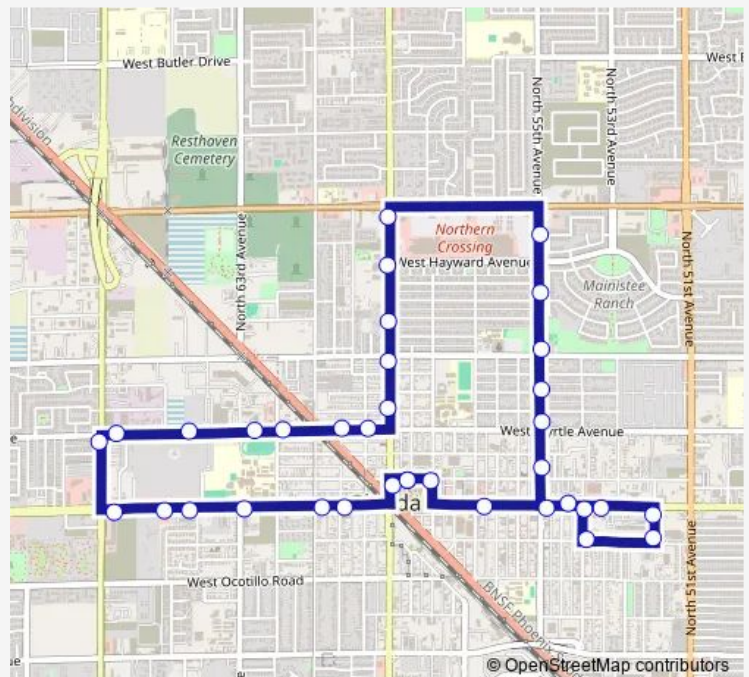

55th Av & State Av

55th Av & Orangewood Av

55th Av & Bellmont Av

55th Av & Hayward Av

59th Av & Northern Av

59th Av & Hayward Av

59th Av & Morten Av

59th Av & Orangewood Av

59th Av & Northview Av

### Route schedule

Glenn Dr & 59th Av — Glenn Dr & 59th Av

Monday 07:00-18:00

Tuesday 07:00-18:00

Wednesday 07:00-18:00

Thursday 07:00-18:00

Friday 07:00-18:00

Saturday 07:00-18:00

### Route info

Direction: Glenn Dr & 59th Av

Stops: 36

Trip Duration: 0 hour 30 min

■ GUS1 — GUS 1

BusMaps

Myrtle Av & 59th Dr

Myrtle Av & 60th Av