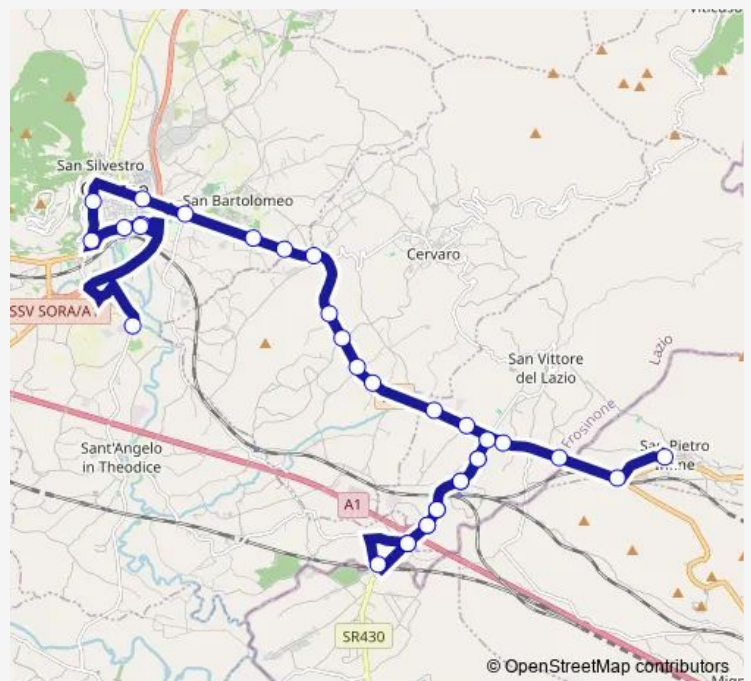

SAN VITTORE | Stazione FS # f8110

SAN VITTORE | Granarelli # f8111

SAN VITTORE | Via Casilina Str. Pinciano # f8120

SAN VITTORE | Sardana # f8121

CERVARO | Via Casilina Via Renido # f8122

CERVARO | Via Casilina Via Prato # f8123

Route schedule

SAN PIETRO INFINE # f8116 — CASSINO | Ponte Marozzo # f8135

Monday	07:05
Tuesday	07:05
Wednesday	07:05
Thursday	07:05
Friday	07:05
Saturday	—
Sunday	—

Route info

Direction: SAN PIETRO INFINE # f8116

Stops: 33

Trip Duration: 1 hour 0 min

San Pietro Infine - Cassino # Cs808d

CERVARO | Via Casilina Via Isola Tocca # f8124

CERVARO | Via Casilina Via Colletaverna # f8125

CERVARO | Via Casilina Via Risorgimento # f8126