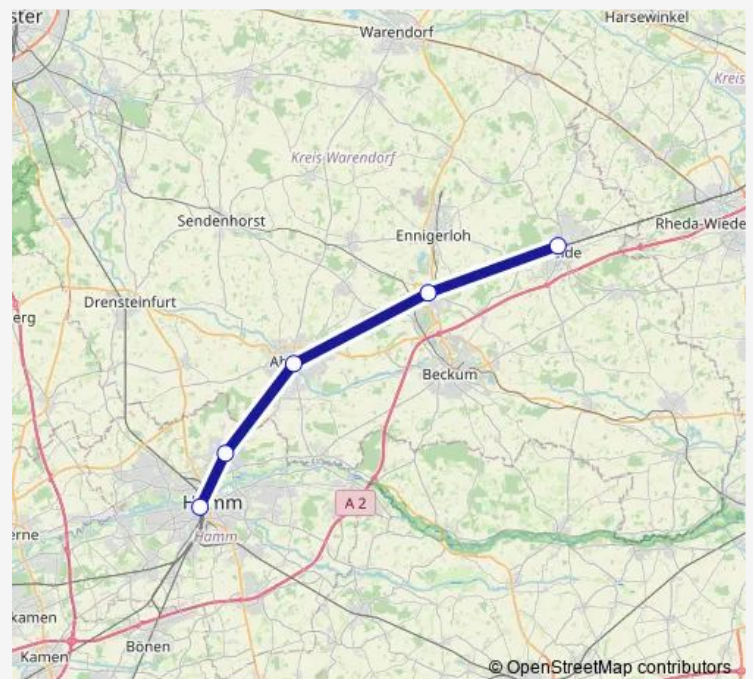

Bus Rb69

[Go to website](#)

Direction

Oelde, Bahnhof — Hamm (Westf), Hauptbahnhof

5 stops

[Open route schedule](#)

Oelde, Bahnhof

Neubeckum, Bahnhof

Thursday 21:04-00:43⁺¹

Friday 22:09

Saturday —

Sunday —

Route info

Direction: Oelde, Bahnhof

Stops: 5

Trip Duration: 1 hour 5 min

Rb69

Direction

Ahlen, Bahnhof — Oelde, Bahnhof

3 stops

[Open route schedule](#)

Ahlen, Bahnhof

Neubeckum, Bahnhof

Oelde, Bahnhof

Route schedule

Ahlen, Bahnhof — Oelde, Bahnhof

Monday	—
Tuesday	—
Wednesday	—
Thursday	24:21 ⁺¹
Friday	21:39-23:55
Saturday	—
Sunday	—

Route info

Direction: Ahlen, Bahnhof

Stops: 3

Trip Duration: 0 hour 38 min