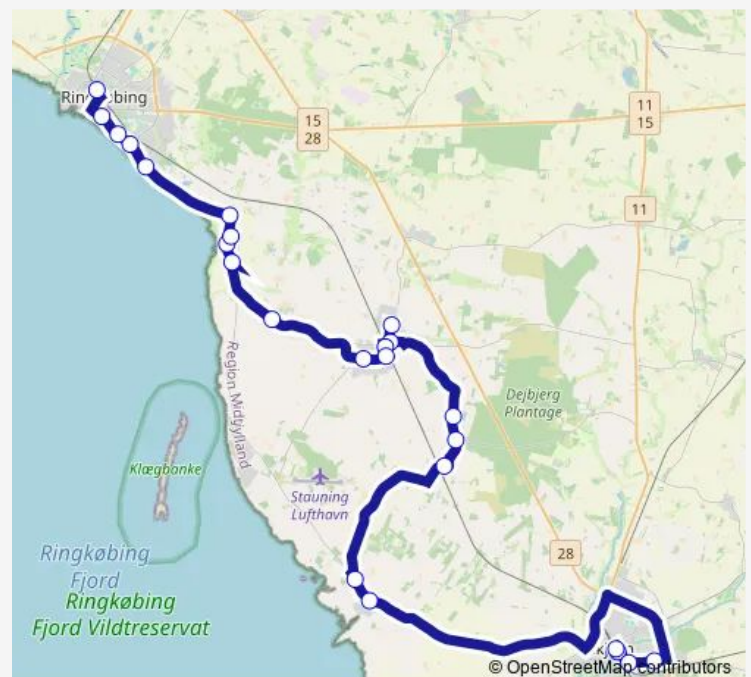

Saturday —

Sunday —

Route info

Direction: Ringkøbing Rtb.

Stops: 19

Trip Duration: 0 hour 53 min

560

BusMaps

Direction

Skjern Rtb. (Ringkøbing-Skjern Kom) — Ringkøbing Rtb.

24 stops

[Open route schedule](#)

Skjern Rtb. (Ringkøbing-Skjern Kom)

Skjern St./Bus (Ringkøbing-Skjern Kom)

Vardevej/Ånumvej (Ringkøbing-Skjern Kom)

Handelsskolen/Ånumvej (Ringkøbing-Skjern Kom)

Strandvejen/Kirkebyvej (Ringkøbing-Skjern Kom)

Stauning Skole (Ringkøbing-Skjern Kom)

Dejbjerg Stationsby (Ringkøbing-Skjern Kom)

Dejbjerg (Ringkøbing-Skjern Kom)