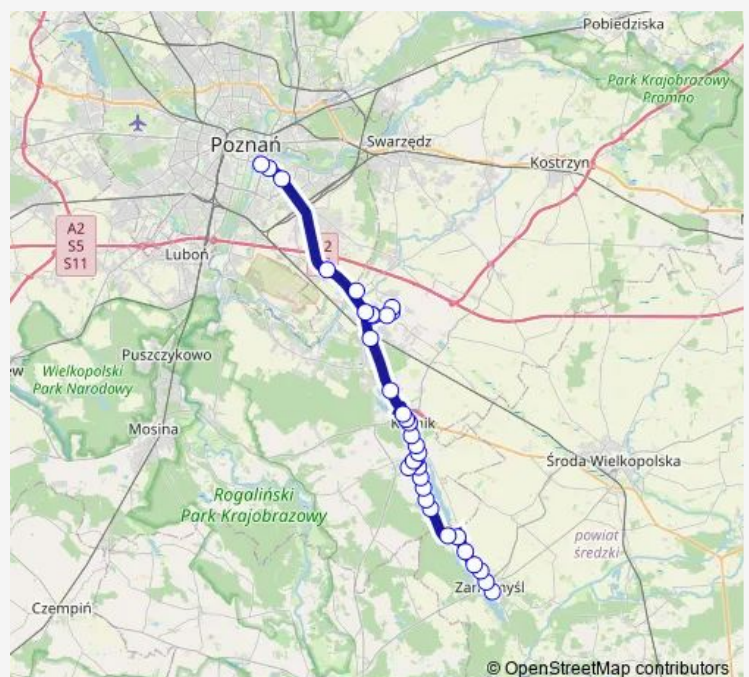

Jeziory Wielkie/

Jeziory Wielkie/Doliwiec Leśny

Jeziory Małe/

Łękno/

Zaniemyśl/Rynek

Zaniemyśl/Kościół

Route schedule

Błażejewo/Os. Przylesie — Zaniemyśl/Kościół

Monday 03:49-04:47

Tuesday 03:49-04:47

Wednesday 03:49-04:47

Thursday 03:49-04:47

Friday 03:49-04:47

Saturday —

Sunday —

Route info

Direction: Błażejewo/Os. Przylesie

Stops: 16

Trip Duration: 0 hour 21 min

Direction

Rondo Rataje — Zaniemyśl/Kościół

37 stops

[Open route schedule](#)

Rondo Rataje