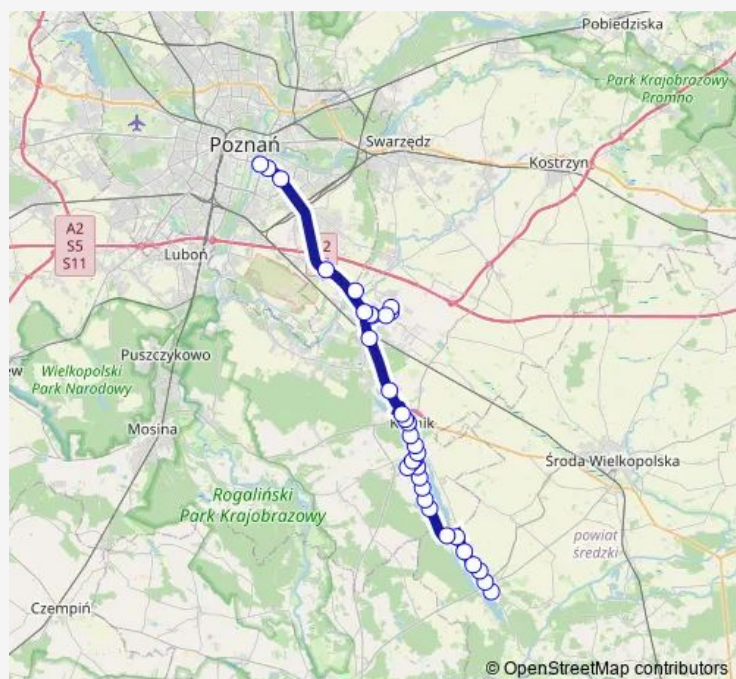

Jeziory Wielkie/

Jeziory Wielkie/Doliwiec Leśny

Jeziory Małe/

Łękno/

Zaniemyśl/Rynek

Zaniemyśl/Kościół

Route schedule

Błażejewo/Os. Przylesie — Zaniemyśl/Kościół

Monday 03:49-04:47

Tuesday 03:49-04:47

Wednesday 03:49-04:47

Thursday 03:49-04:47

Friday 03:49-04:47

Saturday —

Sunday —

Route info

Direction: Błażejewo/Os. Przylesie

Stops: 16

Trip Duration: 0 hour 21 min

Direction

Rondo Rataje — Zaniemyśl/Kościół

37 stops

[Open route schedule](#)

Rondo Rataje