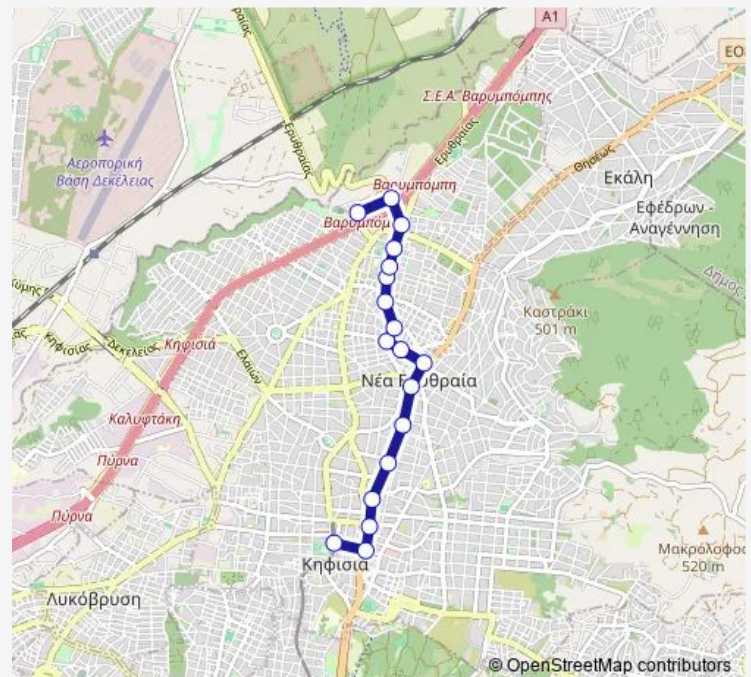

### Route schedule

Αφετηρια(Στ.Κηφισιασ) — ΤΕΡΜΑ

Monday 06:25-20:15

Tuesday 06:25-20:15

Wednesday 06:25-20:15

Thursday 06:25-20:15

Friday 06:25-20:15

Saturday 06:25-20:15

### Route info

Direction: Αφετηρια(Στ.Κηφισιασ)

Stops: 18

Trip Duration: 0 hour 25 min