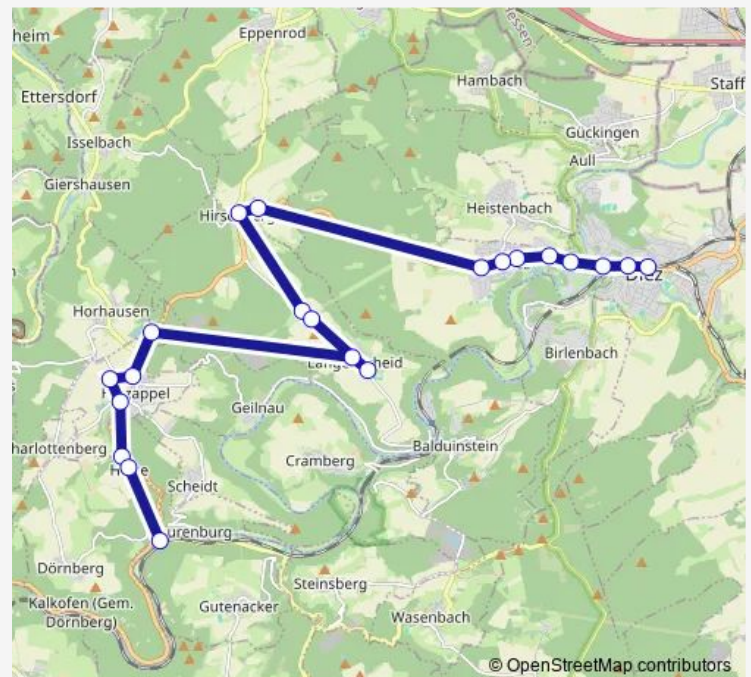

Bus 560

[Go to website](#)

Direction

Laurenburg Bahnhof — Hirschberg Feldstraße

14 stops

[Open route schedule](#)

- Laurenburg Bahnhof
- Dörnberg Hütte Süd
- Dörnberg Hütte Nord
- Holzappel Bärenbrunnen
- Holzappel Kindergarten
- Holzappel Esteraus Schule
- Holzappel Tankstelle
- Holzappel Herthasee
- Langenscheid Waldhof
- Langenscheid Seelshof
- Langenscheid Feuerwehr
- Langenscheid Eugenstraße
- Hirschberg Rathausplatz
- Hirschberg Feldstraße

Route schedule

Laurenburg Bahnhof — Hirschberg Feldstraße

Monday	20:11
Tuesday	20:11
Wednesday	20:11
Thursday	20:11
Friday	20:11
Saturday	—
Sunday	—

Route info

Direction: Laurenburg Bahnhof

Stops: 14

Trip Duration: 0 hour 23 min

■ 560

Direction

Diez Bf — Laurenburg Bahnhof

21 stops

[Open route schedule](#)

Diez Bf

Diez Wilhelmstraße/Rathaus

Diez Marktplatz

Diez Emser Straße

Diez Auf dem Rödchen

Altendiez Hambachstraße

Altendiez Wilhelmstraße

Altendiez Holzappeler Straße

Hirschberg Feldstraße

Hirschberg Rathausplatz

Langenscheid Waldhof