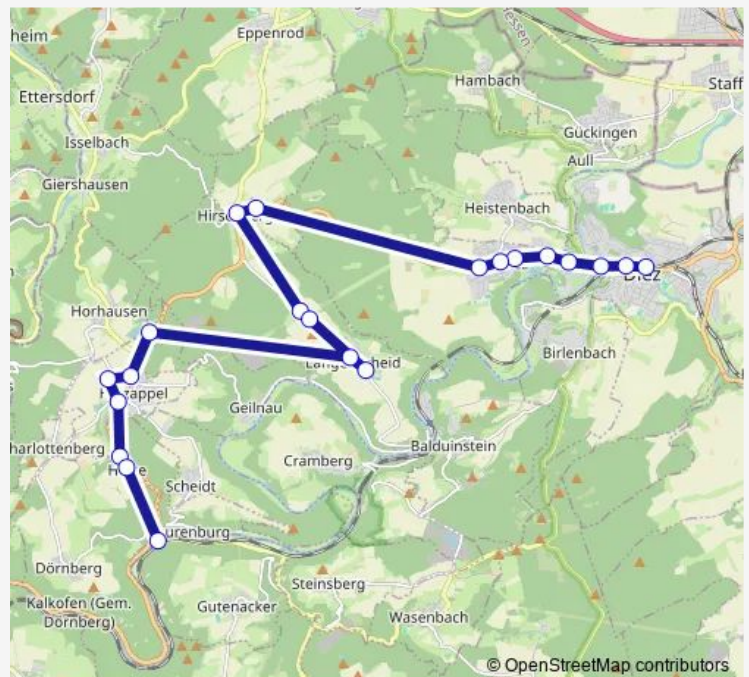

Bus 560

[Go to website](#)

Direction

Laurenburg Bahnhof — Diez Bf

21 stops

[Open route schedule](#)

- Laurenburg Bahnhof
- Dörnberg Hütte Süd
- Dörnberg Hütte Nord
- Holzappel Bärenbrunnen
- Holzappel Kindergarten
- Holzappel Tankstelle
- Holzappel Herthasee
- Langenscheid Waldhof
- Langenscheid Seelshof
- Langenscheid Feuerwehr
- Langenscheid Eugenstraße
- Hirschberg Rathausplatz
- Hirschberg Feldstraße
- Altendiez Holzappeler Straße
- Altendiez Wilhelmstraße
- Altendiez Hambachstraße
- Diez Auf dem Rödchen
- Diez Emser Straße
- Diez Marktplatz
- Diez Wilhelmstraße/Rathaus
- Diez Bf

Route schedule

Laurenburg Bahnhof — Diez Bf

| | |
|-----------|-------------|
| Monday | — |
| Tuesday | — |
| Wednesday | — |
| Thursday | — |
| Friday | — |
| Saturday | 09:14-17:14 |
| Sunday | 11:14-17:14 |

Route info

Direction: Laurenburg Bahnhof

Stops: 21

Trip Duration: 0 hour 40 min

■ 560

Direction

Laurenburg Bahnhof — Hirschberg Feldstraße

14 stops

[Open route schedule](#)

Laurenburg Bahnhof

Dörnberg Hütte Süd

Dörnberg Hütte Nord

Holzappel Bärenbrunnen

Holzappel Kindergarten

Holzappel Esteraus Schule

Holzappel Tankstelle