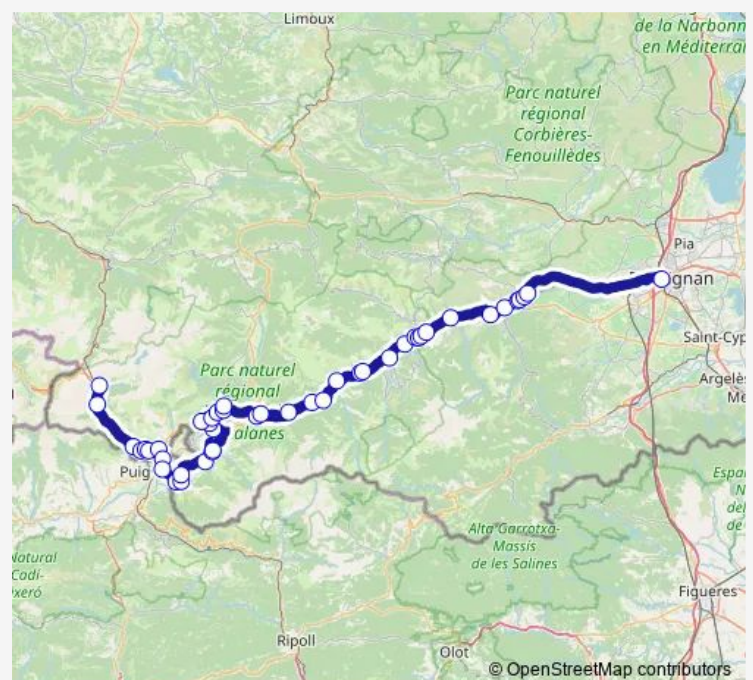

THUÈS-ENTRE-VALLS - La Poste

Nyer - Les Thermes

Olette - Hotel de Ville

SERDINYA - Joncet Arrêt Bus

Route schedule

Latour-DE-Carol - Foyer — Perpignan - Gare Routière Bd St Assisclé

Monday 09:30-19:00

Tuesday 09:30-19:00

Wednesday 09:30-19:00

Thursday 09:30-19:00

Friday 09:30-19:00

Saturday 09:00-19:00

Sunday —

Route info

Direction: Latour-DE-Carol - Foyer

Stops: 36

Trip Duration: 2 hour 53 min

560 — Porte Puymorens - Perpignan

SERDINYA - Mairie

VILLEFRANCHE-DE-CONFLENT - Cité

RIA-SIRACH - Centre

PRADES - Valroch

PRADES - Lot. Plein Soleil

PRADES - Es. Multimodal Dr Salies