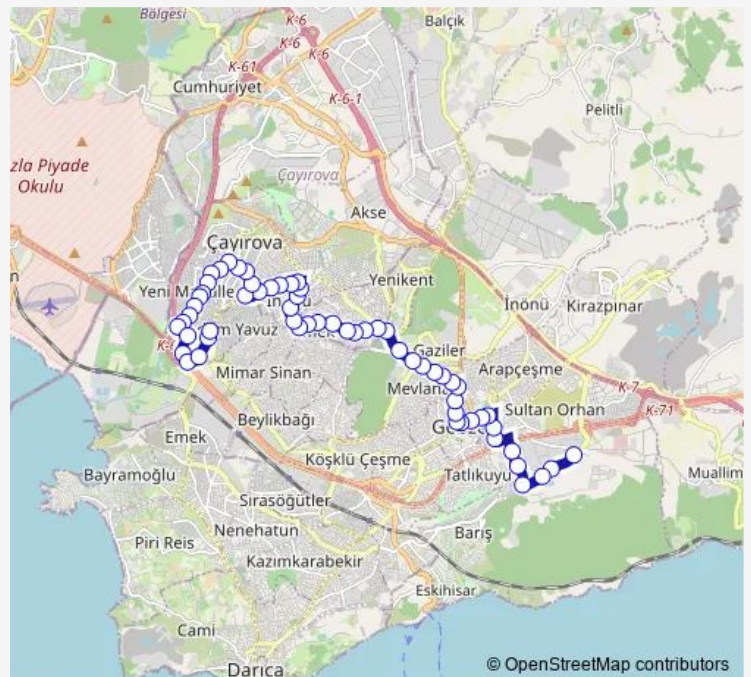

Nesil Caddesi

Arif Nihat Asya Ortaokulu 1

**Route schedule**

Gebze Otogar 1 — Adem Yavuz Depolama Alani 3

Monday 07:20-20:20

Tuesday 07:20-20:20

Wednesday 07:20-20:20

Thursday 07:20-20:20

Friday 07:20-20:20

Saturday 07:20-20:20

Sunday 08:20-20:20

**Route info**

Direction: Gebze Otogar 1

Stops: 60

Trip Duration: 0 hour 32 min

■ 560 — Adem Yavuz-Bosna CD-Akse Sapađı-Anibal-Otogar

**BusMaps**

Gebze Belediyesi Garaj

Gebze Mezarlığı

Bosna Caddesi 1

25 Sokak 1

Güzeltepe Akçakoca İlkokulu 1

Fikri Altiokka Caddesi 2

Veysel Karani Aile Sağlığı Merkezi 1