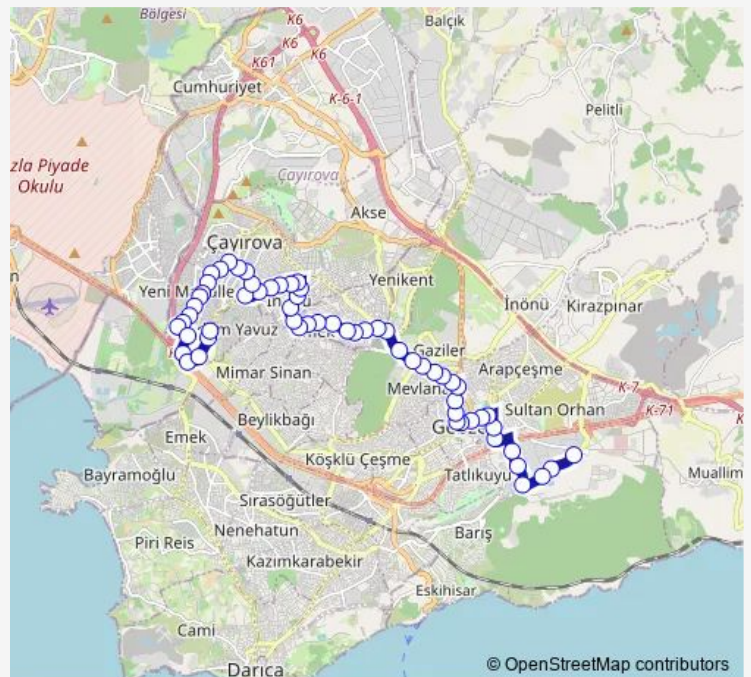

1712 Sokak

Nesil Caddesi

Arif Nihat Asya Ortaokulu 1

Route schedule

Gebze Otogar 1 — ADEM YAVUZ DEPOLAMA ALANI 3

Monday 07:20-20:20

Tuesday 07:20-20:20

Wednesday 07:20-20:20

Thursday 07:20-20:20

Friday 07:20-20:20

Saturday 07:20-20:20

Sunday 08:20-20:20

Route info

Direction: Gebze Otogar 1

Stops: 60

Trip Duration: 0 hour 32 min

560 — Adem Yavuz-Bosna CD-Akse Sapađı-Anibal-Otogar

BusMaps

Gebze Belediyesi Garaj

Gebze Mezarlığı

Bosna Caddesi 1

25 Sokak 1

Güzeltepe Akçakoca İlkokulu 1

Fikri Altiokka Caddesi 2