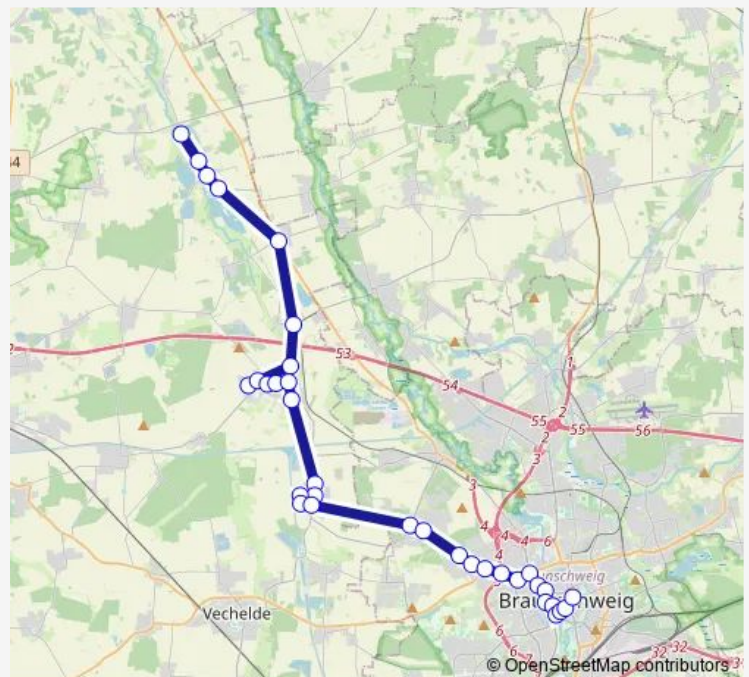

Braunschweig, Rudolfplatz

Route schedule

Wipshausen, Rathausring — Braunschweig, Rathaus

Monday —

Tuesday —

Wednesday —

Thursday —

Friday —

Saturday —

Sunday 19:34

Route info

Direction: Wipshausen, Rathausring

Stops: 27

Trip Duration: 0 hour 48 min

■ 560

Braunschweig, Amalienplatz/Weißes Ross

Braunschweig, Maschstraße

Braunschweig, Radeklint

Braunschweig, Alte Waage

Braunschweig, Hagenmarkt

Braunschweig, Rathaus

Direction

Braunschweig, Rathaus — Zweidorf, Denkmal

23 stops

[Open route schedule](#)

Braunschweig, Rathaus

Braunschweig, Packhof

Braunschweig, Hintern Brüdern

Braunschweig, Altstadtmarkt

Braunschweig, Güldenstraße

Braunschweig, Radeklint

Braunschweig, Maschstraße