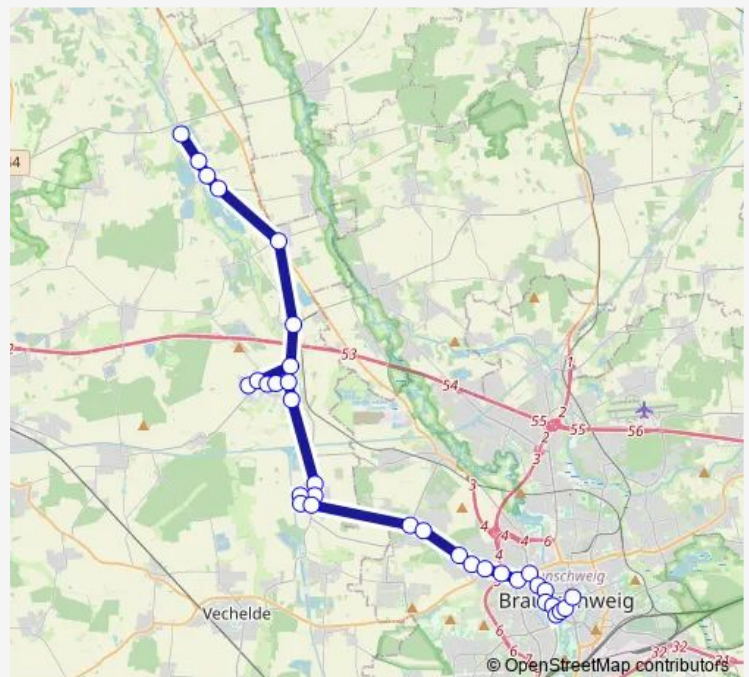

Braunschweig, Bundesallee

Bortfeld, Polterdamm

Bortfeld, Am Wendekamp

Bortfeld, Zimmerplatz

Bortfeld, Lange Straße

Bortfeld, Sportplatz

Wendezelle, Wendezeller Ring

Wendeburg, Im Kirchwinkel

### Route schedule

Braunschweig, Rathaus — Zweidorf, Denkmal

Monday 08:32-21:22

Tuesday 06:22-21:22

Wednesday 08:32-21:22

Thursday 08:32-21:22

Friday 08:32-21:22

Saturday 06:22-21:22

### Route info

Direction: Braunschweig, Rathaus

Stops: 23

Trip Duration: 0 hour 33 min

■ 560

Zweidorf, Peiner Straße

Zweidorf, Denkmal

## Direction

Braunschweig, Paracelsusstraße — Wendeburg, Aeschule

12 stops

[Open route schedule](#)

Braunschweig, Paracelsusstraße

Braunschweig, Bundesallee

Braunschweig, Ptb

Braunschweig, Neuruppinstraße