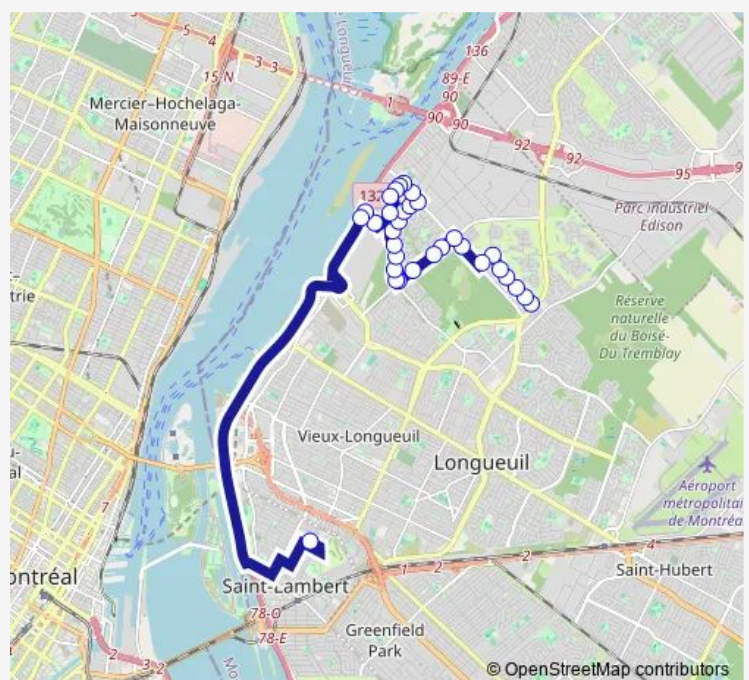

Friday 08:30

Saturday —

Sunday —

Route info

Direction: Bédard et boul. Jacques-Cartier est

Stops: 32

Trip Duration: 0 hour 30 min

560 — École Saint-Lambert International High School

Adoncour et boul. Jean-Paul-Vincent

boul. Jean-Paul-Vincent et Passage piétonnier

boul. Jean-Paul-Vincent et Kirouac

Kirouac et boul. Jean-Paul-Vincent

Kirouac et La Vérendrye

Kirouac et Lalande

Lalande et Passage à piétons

Lapointe et Lalande

Lapointe et boul. Marie-Victorin

boul. Marie-Victorin et Charbonneau

av. de Brixton et École secondaire Saint-Lambert International High School

Direction

av. de Brixton et École secondaire Saint-Lambert International High School — Bédard et boul. Jacques-Cartier est

35 stops

[Open route schedule](#)

av. de Brixton et École secondaire Saint-Lambert International High School

boul. Marie-Victorin et Charbonneau

Lalande et Lapointe

Lalande et Passage à piétons

Lalande et Kirouac