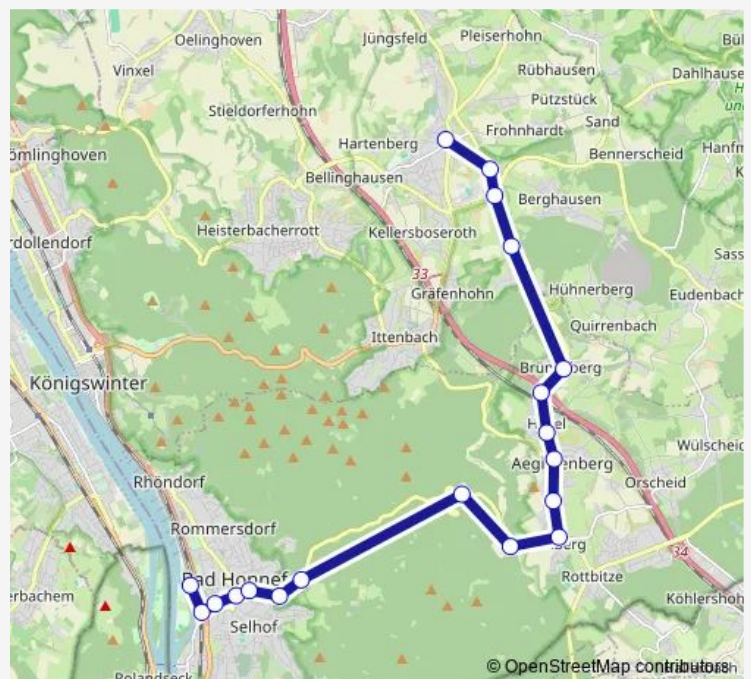

Bad Honnef Hövel Brüingsberg

Königswinter Oberpleis Nonnenberg

Königswinter Oberpleis Dahlhausen

Königswinter Oberpleis Herresbach

Königswinter Oberpleis Busbf

### Route schedule

Bad Honnef Feuerschlößchen — Königswinter Oberpleis Busbf

Monday 13:20-15:15

Tuesday 13:20-15:15

Wednesday 13:20-15:15

Thursday 13:20-15:15

Friday 13:20

Saturday —

### Route info

Direction: Bad Honnef Feuerschlößchen

Stops: 16

Trip Duration: 0 hour 32 min

## Route info

Direction: Bad Honnef (Stadtbahn)

Stops: 19

Trip Duration: 0 hour 35 min